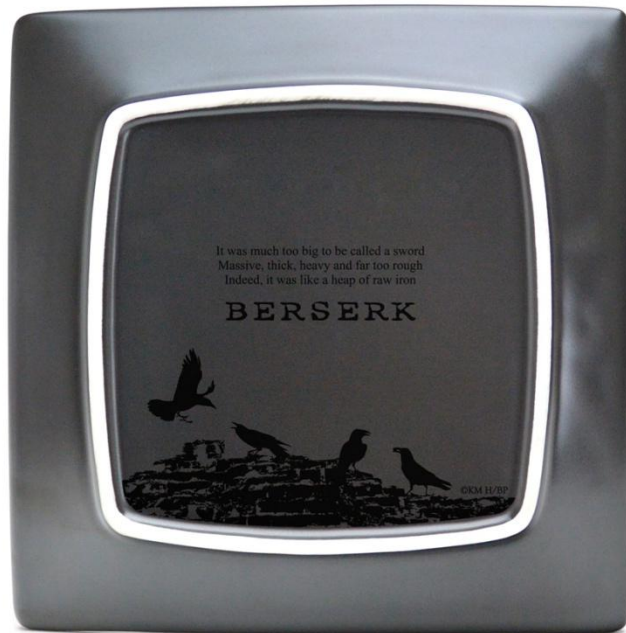

※はめ込み画像による仕上がりイメージです。