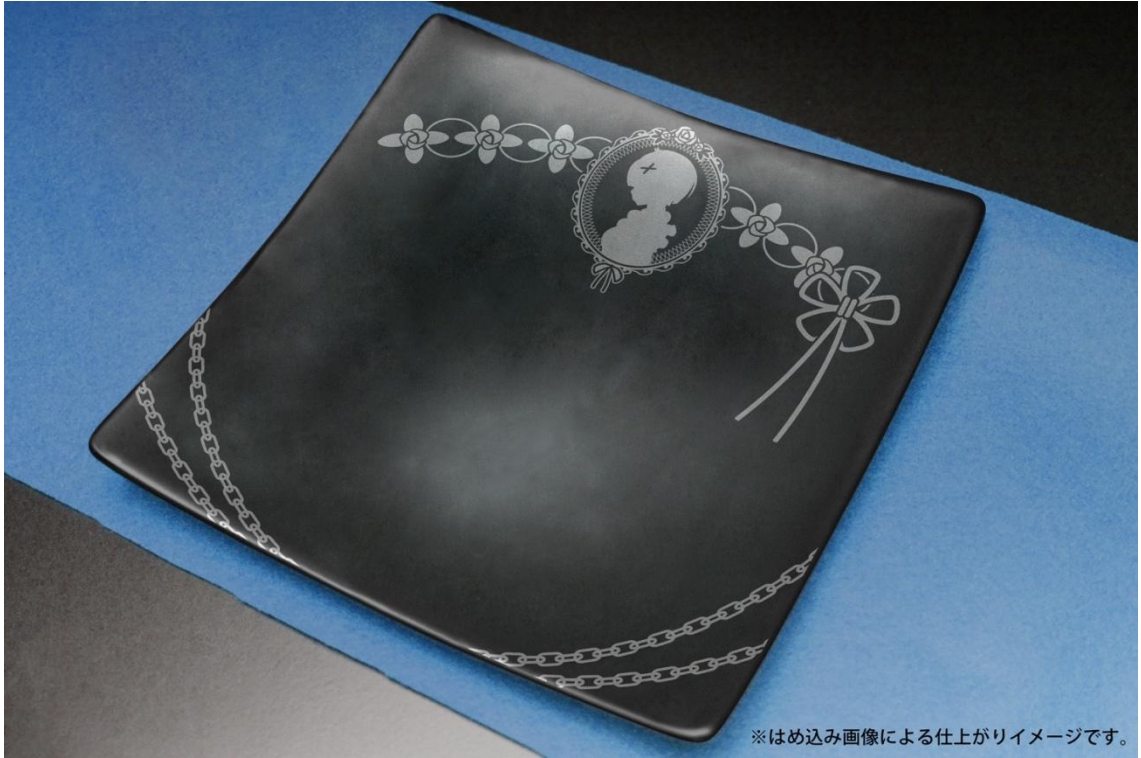

#### ■製品内容

TVアニメ『Re:ゼロから始める異世界生活』より、「レム」をモチーフにデザインした角皿の申込受付をスタートしました。

ロズワール邸の炊事洗濯裁縫掃除全般を一手に担う「レム」に食卓を彩ってもらえるアイテムです！

表面は、食器として毎日お使いいただけるよう、シックにデザイン。

裏面のデザインもこだわり、かわいい彼女のワンシーンだけでなく、彼女の着るメイド服もモチーフとしてデザインしています。

黒の素体に銀でデザインし、角皿は和食・洋食・中華にもマッチしますので、食器としての使用用途が幅広いだけでなく、お部屋に飾っても、シックでモダンな印象を与えるアイテムになります。

また観賞用としてもご利用いただくために、皿立ても同梱いたしますので是非ご活用ください！！

■製品イメージ

※はめ込み画像による仕上がりイメージです。

※はめ込み画像による仕上がりイメージです。