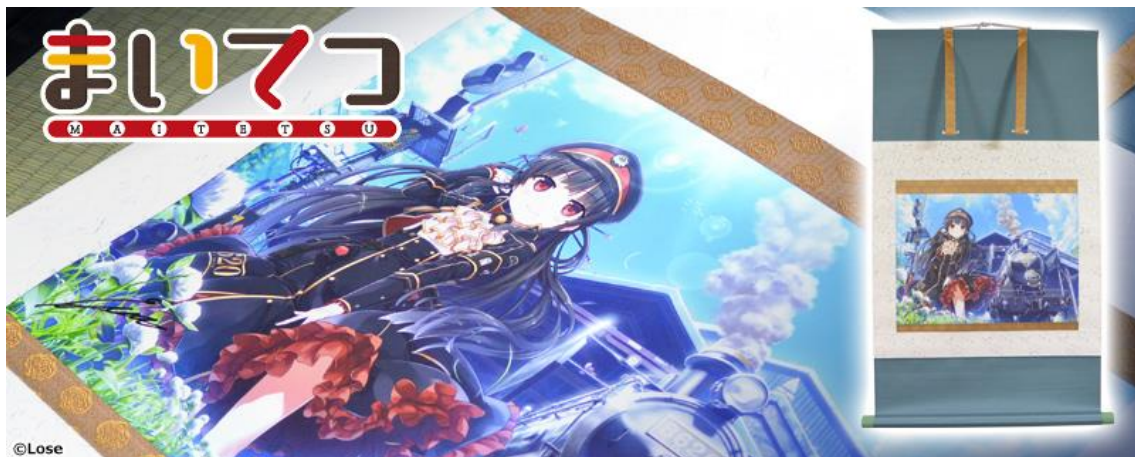

#### ■製品内容

2016年3月に「Lose」より発売された新作PCゲーム「まいてつ」より、最高級掛軸の申し込み受付をスタートしました。

一般的なキャラクターグッズと一線を画す、最高級の掛軸。

イラストの持つ美しさを忠実に再現し、京金襴を使い、最高品質の京都の織物で飾り立てます。

保存期間の長さから、一生もののコレクションアイテムとしても最適ですが、圧倒的な品質の高さと美しさから、洋室にも美しく飾って頂くことができます。