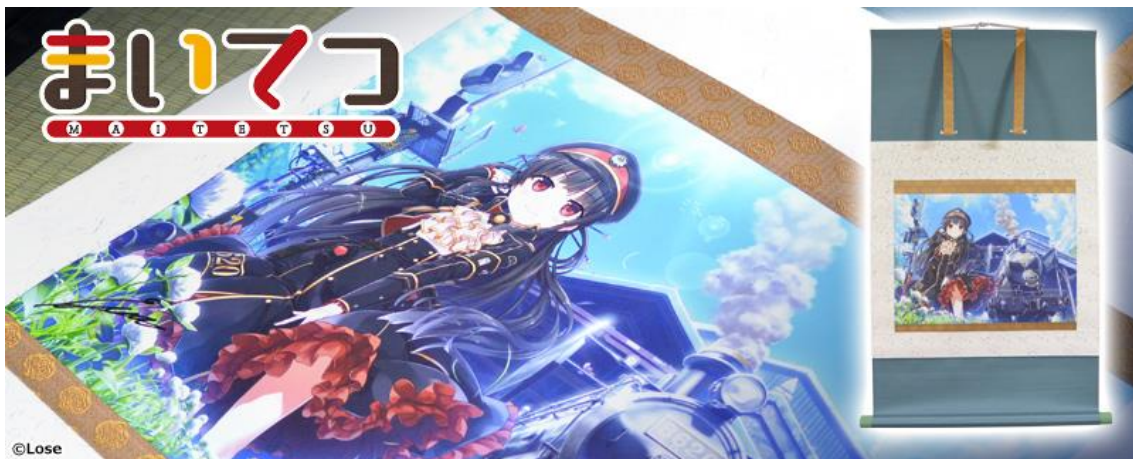

報道関係者各位

2016年5月2日
株式会社そらゆめ

PCゲーム『まいてつ』
CROSSクラウドファンディングより
SAROMEフリントガスライターや最高級掛軸等
3種のアイテムの申し込み受付スタート！

～期間限定！お申し込みは6月26日まで！～

株式会社そらゆめ(本社：東京都港区、代表取締役社長：室 彰浩)は、2016年4月29日にアニメ・ゲーム・コミック・クリエイター作品に特化した新しいショッピングプラットフォーム「CROSSクラウドファンディング」においてPCゲーム『まいてつ』の3種の新規アイテムについて、クラウドファンディングでの申し込み受付を開始しました。