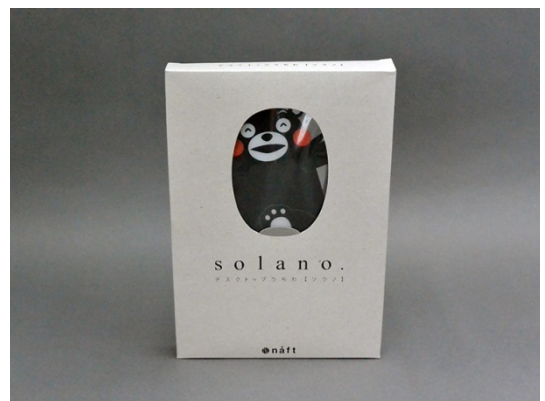

### ・可愛いんです

底面が曲線のため、ゆらゆらと「やしろべえ」の様に動くのですが、可愛いんです！デスクトップやテーブル周りに置きたくなります。

### ・丈夫な樹脂素材

適度にシなっってしっかり扇げます。紙製の扇子やうちわよりも丈夫。多少水に濡れても、大丈夫です！

この新しいうちわ、この夏から使ってみませんか？

### ■商品イメージ

窓際をオシャレに可愛く演出

solanoを模った箱に入れてお届け

左がコース1：玉乗りくまモン　右がコース2：くまモン顔アップ