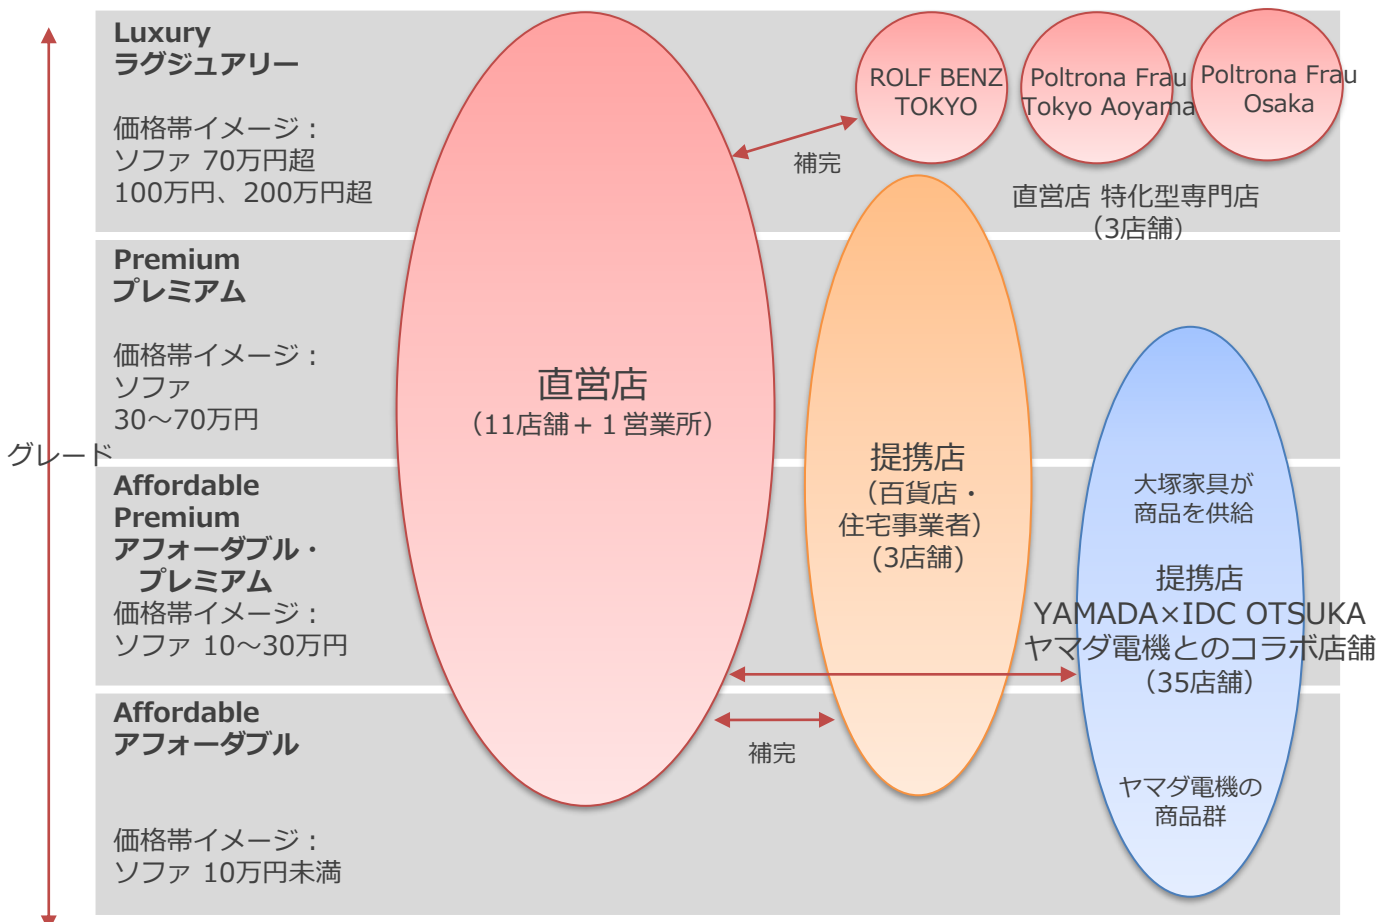

営業時間：10:30～19:00

定休日：無休（年末年始を除く）

■参考:当社取り扱い商品と店舗形態

当社は、(1)アイテム（ソファ・ダイニングテーブル・チェア・ベッド・デスク・収納・カーテン・照明、絨毯など）、(2)スタイル、(3)グレード（価格帯）において幅広くインテリアアイテムを取り扱っています。

<直営店>

旗艦店・その他各店

主要都市に構える直営店では、店舗規模・エリアによる役割分担もありますが、アイテム、スタイル、グレードにおいて幅広くインテリアアイテムを取り扱います。

特化型専門店（小型店）

首都圏大都市部においては、特定のブランド等に特化した専門性の高い小型店を展開します。当社の持つ様々な要素をわかりやすく抜き出すことでより特化したニーズにお応えしています。

<提携店>

百貨店・住宅事業者との提携店（小型店）

初出店地域においては、地元に根ざした百貨店や住宅事業者との提携による小型店で販売拠点を拡大します。

ヤマダ電機とのコラボ店舗

当社取り扱い品のうち、アフォーダブルからアフォーダブル・プレミアムの商品を中心とした商品の提供によりヤマダ電機の商品群を補完するとともに、百貨店等を中心としていた提携店舗事業は、ヤマダ電機との提携で急速に拡大し、コラボ店舗展開により、当社の商品を全国にお届けできるようになります。

各店舗間では送客を行うなど、相互に補完しています。

(2020年6月17日現在)

■参考:大塚家具の特徴

1. お客さまのご要望や課題に対して、プロセスも大切にしながら、専門家が最適なソリューションを提供いたします。

大塚家具には、インテリアコーディネーター92人、インテリアスタイリスト104人、スリープアドバイザー541人、整理収納アドバイザー228人など専門家が在籍しており、インテリアのトータルプランニングから照明やカーテン、睡眠環境づくりのご相談まで、お客さまのご要望や課題にお応えしています。