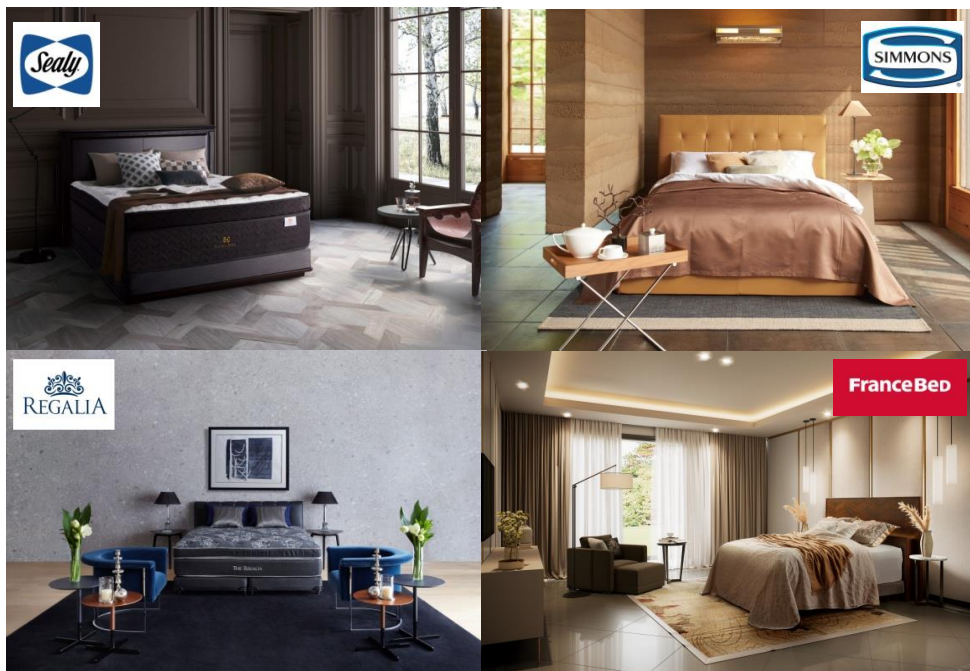

ベッド専門ギャラリーを併設し、大塚家具人気アウトレット店がアップデート！ 「IDC OTSUKA OUTLET & Bedroom Gallery 横浜」 2023年4月29日（土・祝）リニューアルオープン

株式会社ヤマダデンキ 大塚家具事業部（以下大塚家具）は、「IDC OTSUKA アウトレット&リワース横浜」にベッドの専門ギャラリーを新たに設け、「IDC OTSUKA OUTLET & Bedroom Gallery 横浜」として2023年4月29日（土・祝）にリニューアルオープンいたします。

「IDC OTSUKA アウトレット&リワース横浜」は、約2,000㎡の広大な面積を誇り、多数の国内・海外ブランドの店頭展示品やモデルチェンジ品などを、特別価格にてご提供する大型アウトレット店です。カーテン、照明なども含めたトータルインテリアを提供できる場として、多くのお客様にご利用いただいております。このたびのリニューアルでは、ベッドルームギャラリーを併設し、「IDC OTSUKA OUTLET & Bedroom Gallery 横浜」として、「理想の眠り」をご提案できる店舗に生まれ変わります。

新たに併設されるベッドルームギャラリーには、米国の老舗ブランド、キングスダウン社と大塚家具が共同開発したプレミアムマットレスブランド「レガリア」をはじめ、「シモンズ」「シーリー」「フランスベッド」など、有名ベッドブランドの最上位モデルや電動リクライニングベッドなどを中心に展示しており、店頭で実際に寝心地を体感しながら、じっくりと比較検討ができます。また、ベッドだけでなく、寝室を美しく彩るベッドリネン・まくらなどの寝具も多数取り揃え、大塚家具のノウハウを活かした理想の寝室づくりをサポートいたします。