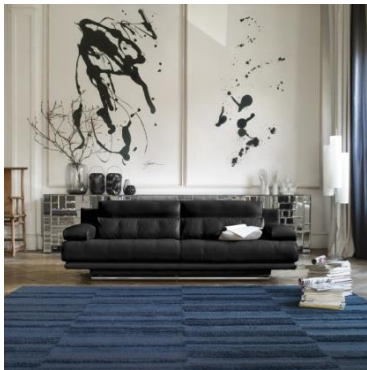

【広島ショールーム限定初売企画】

■人気のソファやダイニングなど「スペシャルプライス」でご提供！

<例>

- ●100年以上の歴史を持つ日本唯一の曲木家具専門工房「秋田木工」全品10%OFF
- ●理想のリビングスタイルを実現するカバーリングソファ「DUO3（デュオ）」シリーズ10%OFF
- ●サイズ・色・デザインが選べるセミオーダーダイニング「FILL PLUS（フィルプラス）」シリーズ10%OFF

※写真はイメージ

【3セット限定】

革新的なデザインとクラフトマンシップが息づく高いクオリティ、そして類稀な掛け心地で高い評価を得るドイツを代表するブランド ROLF BENZ（ロルフベンツ）のソファ「6500」が30%OFF

■税込50,000円以上お買い上げいただくと、最大10%OFFクーポンが当たる！

「新春抽選会」を開催

■「ヤマダデンキ テックランド広島アルパーク店」同時購入割

期間中、ヤマダデンキ テックランド 広島アルパーク店にてご購入の方は、IDC OTSUKA 広島ショールームでのお買い物が5%OFFになります。

※福袋や他の特典との併用は不可となります。

※新春抽選会と「ヤマダデンキ テックランド広島アルパーク店」同時購入割は家電対象外です。

※2024年6月30日（日）までのお届けに限ります。

【 IDC OTSUKA 広島ショールーム 店舗概要】

所在地 : 広島県広島市西区草津新町2丁目23-27
アクセス : <電車> JR山陽本線「新井口駅」改札口から徒歩6分
<車> 山陽自動車道五日市インターから20分
TEL : 082-270-1010
営業時間 : 10:00～20:00
定休日 : 無休 ※年末年始を除く
URL : <https://www.idc-otsuka.jp/showroom/hiroshima>