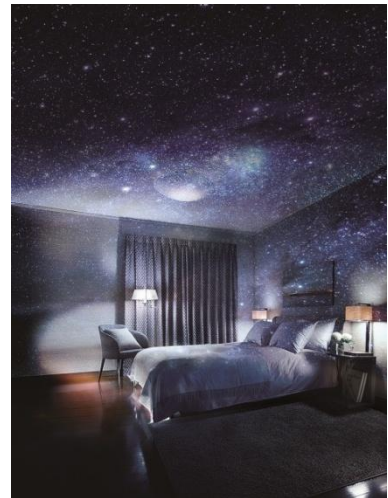

■ **“極上の眠り”を体験しませんか?「プラネタリウムのある寝室」**

人間本来のリズム(サーカディアンリズム)を取り戻し、100万個の満点の星の下で眠る幸せを体感できる寝室。日ごろ過剰なまでの情報にあふれ、ストレスを抱えて生きる現在。パソコンによるブルーライト、夜でも明るい街並み……。現代人の生活は光であふれています。現代人の睡眠不足を解消するために、満天の星を自宅で体感できるプラネタリウムが今注目されています。

「プラネタリウムのある寝室」では、100万個の星を映し出す究極のパーソナルプラネタリウム「MEGASTAR CLASS メガスタークラス」と、極上の眠りを提供する「REGALIA レガリア」をはじめとした大塚家具おすすめのプレミアムマットレスを体験していただける特別な時間をご用意いたします。心地よい音楽やアロマの香りに包まれて、「五感をリラックスさせる究極の眠り」をご堪能いただけます。

〈開催概要〉

・日程:1月13日(金)～1月22日(日)

上映時間:11:00～、12:00～、13:00～、14:00～、14:30～、15:00～、15:30～、16:00～、16:30～、17:00～

会場:大塚家具 新宿ショールーム 所在地:東京都新宿区新宿3-33-1 TEL:03-5379-4321 営業時間:10:30～20:00

・日程:1月13日(金)～1月22日(日)

上映時間:11:00～、12:00～、13:00～、14:00～、15:00～、16:00～、17:00～、18:00～

会場:大塚家具 大阪南港ショールーム

所在地:大阪府大阪市住之江区南港北2-1-10 ATC ITM棟

TEL:06-6612-4321 営業時間:10:30～19:00

・日程:2月3日(金)～2月12日(日)

上映時間:11:00～、12:00～、13:00～、14:00～、15:00～、16:00～、17:00～、18:00～

会場:大塚家具 横浜みなとみらいショールーム

所在地:神奈川県横浜市西区みなとみらい4-6-5 リーフみなとみらい

TEL:045-650-4321 営業時間:10:30～19:00

・日程:2月11日(土)～2月19日(日)

上映時間:11:00～、12:00～、13:00～、14:00～、14:30～、15:00～、15:30～、16:00～、17:00～、18:00～

会場:大塚家具 有明本社ショールーム

所在地:東京都江東区有明3-6-11 TFTビル東館 TEL:03-5530-5555 営業時間:10:30～19:00

投影イメージ

各回:2組4名様 約20分 参加無料 ※事前予約可。(定員になり次第、締切となります)

予約申し込みURL:<http://www.idc-otsuka.jp/showroom/all/planetarium.html>