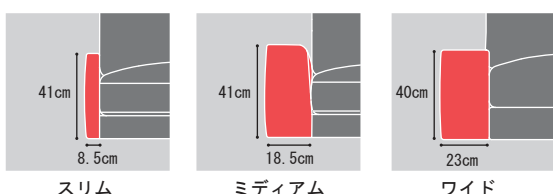

座り心地から肘・脚のデザイン、張り地まで全てをカスタマイズできるソファ。
フルカバーリング仕様なので、季節の節目や気分によって張り地をいつでも変更可能です。

■ 豊富な本体デザイン

お部屋に合ったサイズ・タイプの本体をお選びください

■ 3種類の座り心地

内部構造にこだわった、3種類の上質な座り心地から体に合うものをお選びください

ソフトタイプ

- 羽毛 x ファイバーボール
- 羽毛
- ソフトウレタン 38kg
- 高密度ウレタン 50kg
- ウェーピングベルト

ふんわりとした包み込まれるような座り心地です。
下層に高密度のウレタンを使用する事により沈み込みが深くなり過ぎずしっかりと体を支えます。

ミディアムタイプ

- 羽毛 x 低反発チップウレタン
- 羽毛
- ソフトウレタン 38kg
- 高密度ウレタン 50kg
- ポケットコイル
- ウェーピングベルト

ポケットコイルを使用し沈み込み過ぎない程よい弾力で体をバランスよくサポートします。通気性も良くとても快適です。

ハードタイプ

- 羽毛
- ソフトウレタン 29kg
- ダウン
- ソフトウレタン 27kg
- 低反発ウレタン 65kg
- 高密度ウレタン 50kg
- ウェーピングベルト

固めの中材でしっかりとした座り心地です。低反発ウレタンを使用する事によりその人に合った形で体を支えます。硬めの座り心地がお好きな方におすすめです。

■ 素材・色・高さの異なる脚

脚部のデザインをお選びください

■ お部屋の雰囲気合わせた肘

肘の形を3種類から選択できます

■ バリエーション豊かな張り地

肌触りや見た目の異なる50種類以上の生地からお選び頂けます

洗えるカバー

ドライクリーニングが可能でいつも清潔に保つことが可能。小さいお子様やペットを飼っているご家庭でも安心。

※カバーのみでの購入も可能
※張り地は布4ランクをご用意 (#3、#4、#5、#6)