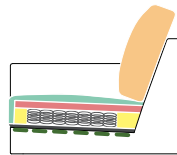

座り心地から肘・脚のデザイン、張り地まで全てをカスタマイズできるソファ。
フルカバーリング仕様なので、季節の節目や気分によって張り地をいつでも変更可能です。

■ 豊富な本体デザイン

お部屋に合ったサイズ・タイプの本体をお選びください

■ 3種類の座り心地

内部構造にこだわった、3種類の上質な座り心地から体に合うものをお選びください

ソフトタイプ

- 羽毛 x ファイバーボール
- 羽毛
- ソフトウレタン 38kg
- 高密度ウレタン 50kg
- ウェーピングベルト

ふんわりとした包み込まれるような座り心地です。
下層に高密度のウレタンを使用する事により沈み込みが深くなり過ぎずしっかりと体を支えます。

ミディアムタイプ

- 羽毛 x 低反発チップウレタン
- 羽毛
- ソフトウレタン 38kg
- 高密度ウレタン 50kg
- ポケットコイル
- ウェーピングベルト

ポケットコイルを使用し沈み込み過ぎない程よい弾力で体をバランスよくサポートします。通気性も良くとても快適です。

ハードタイプ

- 羽毛
- ソフトウレタン 29kg
- ダウン
- ソフトウレタン 27kg
- 低反発ウレタン 65kg
- 高密度ウレタン 50kg
- ウェーピングベルト

固めの中材でしっかりとした座り心地です。低反発ウレタンを使用する事によりその人に合った形で体を支えます。硬めの座り心地がお好きな方におすすめです。

■ 素材・色・高さの異なる脚

脚部のデザインをお選びください

■ お部屋の雰囲気合わせた肘