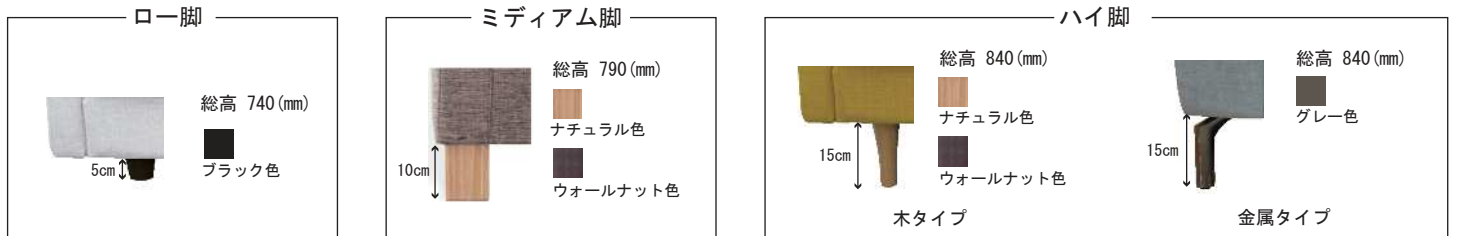

ふんわりとした包み込まれるような座り心地です。
下層に高密度のウレタンを使用する事により沈み込みが深くなり過ぎずしっかりと体を支えます。

ミディアムタイプ

- 羽毛 x 低反発チップウレタン
- 羽毛
- ソフトウレタン 38kg
- 高密度ウレタン 50kg
- ポケットコイル
- ウェーピングベルト

ポケットコイルを使用し沈み込み過ぎない程よい弾力で体をバランスよくサポートします。通気性も良くとても快適です。

ハードタイプ

- 羽毛
- ソフトウレタン 29kg
- ダウン
- ソフトウレタン 27kg
- 低反発ウレタン 65kg
- 高密度ウレタン 50kg
- ウェーピングベルト

固めの中材でしっかりとした座り心地です。低反発ウレタンを使用する事によりその人に合った形で体を支えます。硬めの座り心地がお好きな方におすすめです。

■ 素材・色・高さの異なる脚

脚部のデザインをお選びください

■ お部屋の雰囲気合わせた肘

肘の形を3種類から選択できます

■ バリエーション豊かな張り地

肌触りや見た目の異なる50種類以上の生地からお選び頂けます

洗えるカバー

ドライクリーニングが可能でいつも清潔に保つことが可能。小さいお子様やペットを飼っているご家庭でも安心。

※カバーのみでの購入も可能
※張り地は布4ランクをご用意 (#3、#4、#5、#6)