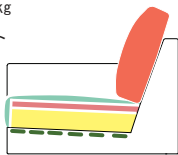

座り心地から肘・脚のデザイン、張り地まで全てをカスタマイズできるソファ。
フルカバーリング仕様なので、季節の節目や気分によって張り地をいつでも変更可能です。

■ 豊富な本体デザイン

お部屋に合ったサイズ・タイプの本体をお選びください

■ 3種類の座り心地

内部構造にこだわった、3種類の上質な座り心地から体に合うものをお選びください

ソフトタイプ

- 羽毛 x ファイバーボール
- 羽毛
- ソフトウレタン 38kg
- 高密度ウレタン 50kg
- ウェーピングベルト

ふんわりとした包み込まれるような座り心地です。
下層に高密度のウレタンを使用する事により沈み込みが深くなり過ぎずしっかりと体を支えます。

ミディアムタイプ

- 羽毛 x 低反発チップウレタン
- 羽毛
- ソフトウレタン 38kg
- 高密度ウレタン 50kg
- ポケットコイル
- ウェーピングベルト

ポケットコイルを使用し沈み込み過ぎない程よい弾力で体をバランスよくサポートします。通気性も良くとても快適です。

ハードタイプ

- 羽毛
- ソフトウレタン 29kg
- ダウン
- ソフトウレタン 27kg
- 低反発ウレタン 65kg
- 高密度ウレタン 50kg
- ウェーピングベルト

固めの中材でしっかりとした座り心地です。低反発ウレタンを使用する事によりその人に合った形で体を支えます。硬めの座り心地がお好きな方におすすめです。

■ 素材・色・高さの異なる脚

脚部のデザインをお選びください

■ お部屋の雰囲気合わせた肘