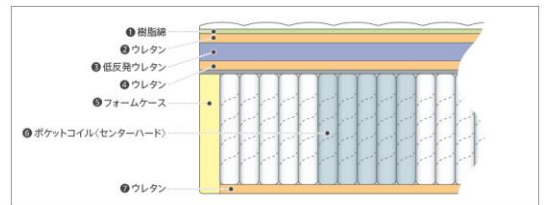

Serena DX セレーナデラックス

- ・通常20万円を超える高級モデルに採用されている8.25インチの長尺ポケットコイルスプリングを採用し、低振動かつ優れた体圧分散性を発揮します。
- ・腰部のサポート力を高めるセンターハード仕様により、腰部の落ち込みを軽減し正しい寝姿勢を保ちます。
- ・ボリューム感のあるユーロトップ仕様を採用し、ホテルのような高級感を演出するとともに、心地よいホールド感とフィット感が得られるコストパフォーマンスに優れたモデルです。
- ・ユーロトップの側面にメッシュ素材を採用し、熱や湿気がこもりにくい仕様になっています。
- ・低反発ウレタンを加えることで、からだへのフィット感と体圧分散性を高めています。
- ・マットレス側面を硬質ウレタンで覆うフォームケース構造により横揺れとエッジ部の型崩れを防ぎ、マットレスの端まで快適な寝心地を実現しています。

シングル 39,800円 セミダブル 49,800円 ダブル 59,800円
ワイドダブルロング 69,800円 クイーンロング 79,800円
※すべて税込価格