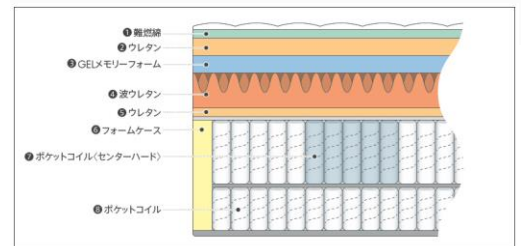

マットレスシリーズ「Serena (セレーナ)」公式ホームページ：<https://www.idc-otsuka.jp/idc_recommend/serena/>

【株式会社大塚家具】 1969年創業。「上質な暮らしを提供する」ことを目指し、家具販売にとどまらず、修理、中古家具の買い取り・販売事業も手がける日本で唯一の総合インテリア企業。2017年3月10日経営ビジョン発表後、「暮らしのソリューション提案企業」として法人向け営業、資格保持者によるお住まいのインテリアのコーディネートサービス、家具レンタル、WEB・EC事業の強化を進めています。

●公式サイト：<http://www.idc-otsuka.jp/>

●SNS：Facebook <https://www.facebook.com/idcotsukapr/>

Instagram <https://www.instagram.com/idc_otsuka/>

Twitter <https://twitter.com/idc_otsuka/>