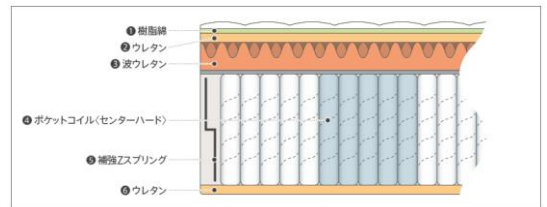

Serena SP セレーナスペシャル

- ・通常20万円を超える高級モデルに採用されている8.25インチの長尺ポケットコイルスプリングを採用し、低振動かつ優れた体圧分散性を発揮します。
- ・腰部のサポート力を高めるセンターハード仕様により、腰部の落ち込みを軽減し正しい寝姿勢を保ちます。
- ・ボリューム感のあるユーロトップ仕様を採用し、ホテルのような高級感を演出するとともに、心地よいホールド感とフィット感が得られるコストパフォーマンスに優れたモデルです。
- ・ユーロトップの側面にメッシュ素材を採用し、熱や湿気がこもりにくい仕様になっています。

シングル 29,800円 セミダブル 34,800円 ダブル 39,800円
ワイドダブルロング 49,800円 クイーンロング 59,800円
※すべて税込価格