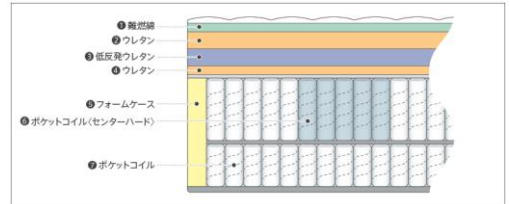

「大塚家具50周年記念 限定販売モデル商品概要」

Serena EX セレーナエクストラ

50周年記念限定販売モデル

- ・ マットレス内部にスプリングユニットを2段に重ねた一体型ダブルスプリング構造を採用し、体圧分散性と耐久性を高め、寝返りの際の振動も軽減します。
- ・ 腰部のサポート力を高めるセンターハード仕様により、腰部の落ち込みを軽減し正しい寝姿勢を保ちます。
- ・ 詰め物にはボリューム感のあるユーロトップ仕様を採用し、ホテルのような高級感を演出するとともに、心地よいホールド感とフィット感が得られるコストパフォーマンスに優れたモデルです。
- ・ ユーロトップの側面にメッシュ素材を採用し、熱や湿気がこもりにくい仕様になっています。
- ・ 低反発ウレタンを加えることで、からだへのフィット感と体圧分散性を高めています。
- ・ マットレス側面を高密度ウレタンで覆うフォームケース構造により横揺れとエッジ部の型崩れを防ぎ、マットレスの端まで快適な寝心地を実現しています。
- ・ 詰め物の表層に難燃素材のFR樹脂綿を採用し、安全面にも配慮。

シングル 49,800円 セミダブル 59,800円 ダブル 69,800円
ワイドダブルロング 79,800円 クイーンロング 89,800円

※すべて税込価格

Serena PR セレーナプレミア

50周年記念限定販売モデル

- ・ 温度調節機能を持つ低反発のGELメモリーフォームを採用し、からだへのフィット感と体圧分散性を高めています。
- ・ マットレス内部にスプリングユニットを2段に重ねた一体型ダブルスプリング構造を採用し、体圧分散性と耐久性を高め、寝返りの際の振動も軽減します。
- ・ 腰部のサポート力を高めるセンターハード仕様により、腰部の落ち込みを軽減し正しい寝姿勢を保ちます。
- ・ 詰め物にはボリューム感のあるユーロトップ仕様を採用し、ホテルのような高級感を演出するとともに、心地よいホールド感とフィット感が得られるコストパフォーマンスに優れたモデルです。
- ・ ユーロトップの側面にメッシュ素材を採用し、熱や湿気がこもりにくい仕様になっています。
- ・ マットレス側面を高密度ウレタンで覆うフォームケース構造により横揺れとエッジ部の型崩れを防ぎ、マットレスの端まで快適な寝心地を実現しています。
- ・ 詰め物の表層に難燃素材のFR樹脂綿を採用し、安全面にも配慮。

シングル 59,800円 セミダブル 69,800円 ダブル 79,800円
ワイドダブルロング 89,800円 クイーンロング 99,800円

※すべて税込価格