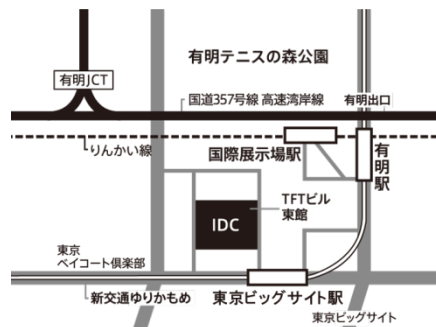

ゴールデンウィーク親子体験特別企画 BANDAI SPIRITS公認イベント 「ガンプラ組立体験会」を大塚家具で開催

会場：5月3日（金・祝）大阪南港ショールーム、5月5日（日）有明本社ショールーム（参加料500円）

総合インテリア販売の株式会社大塚家具（本社：東京都江東区、代表取締役社長：大塚久美子）は、ゴールデンウィークの親子体験特別企画として、BANDAI SPIRITS公認の「ガンプラ組立体験会」を5月3日（金・祝）、大阪南港ショールーム、5月5日（日）有明本社ショールームにて開催いたします。

「機動戦士ガンダム」は今年で40周年。ガンプラとは「機動戦士ガンダム」のシリーズに登場するモビルスーツ、モビルアーマーと呼ばれるロボットや戦艦などを立体化したプラモデルのことで、今回は**体験会限定モデル「RX-78-2ガンダム」（非売品）**を組立していただき、完成したプラモデルをお持ち帰りいただきます。（※未組立状態のものはお持ち帰りいただけません）

また、特製背景パネルもご用意。パネル前で記念撮影も可能です！開催場所の大塚家具ではインテリア散歩も楽しめます。ゴールデンウィークの親子の思い出づくりに、ぜひご参加ください！

【イベント概要】

- 名称：BANDAI SPIRITS公認イベント「ガンダム組立体験会」
- 対象：中学生以下
※未就学児の方は保護者同伴でご参加いただけます。
- 参加料：お1人様 500円（税込）
- 会場：IDC OTSUKA
5月3日（金・祝） 大阪南港ショールーム8階特設会場
お申込み：https://kap.jp/idc_otsuka/osaka_plamodel/
5月5日（日） 有明本社ショールーム3階特設会場
お申込み：https://kap.jp/idc_otsuka/ariake_plamodel/
- 開催時間
11時00分～12時00分、13時00分～14時00分
14時30分～15時30分、16時00分～17時00分
- 定員：各時間 定員36名

※専用お申し込みフォームから希望の時間帯を選び、お申し込みください。
前日までに定員に満たない場合は当日のご参加も可能です。

【店舗概要】

名称 IDC OTSUKA 有明本社ショールーム
所在地 東京都江東区有明3-6-11
東京ファッションタウンビル東館3階
TEL 03-5530-5555
営業時間 10:30～18:30
定休日 無休 ※年末年始は除く
最寄駅 りんかい線「国際展示場駅」より徒歩約5分
ゆりかもめ「東京ビッグサイト駅」より直結
URL <https://www.idc-otsuka.jp/showroom/ariake/>