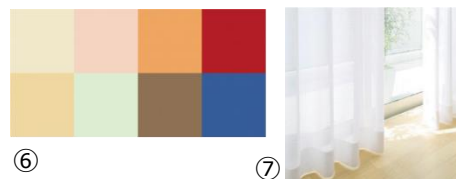

◆オプションでカーテンを付ける事も可能

- ⑥ ドレープカーテン 8色
- ⑦ レース 3色

⑥+⑦=¥17,650 (税別)

*カーテンサイズはオーダーメイドで承ります (W200×H200cmの範囲)