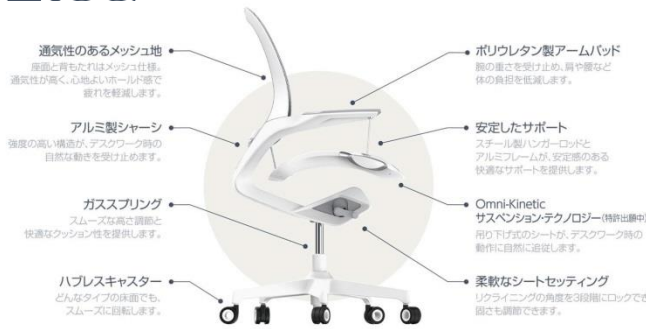

仕事の効率化はもちろん、能力を如何なく発揮するための快適性を備えた、それぞれのワーキングスタイルにあった最適なインテリアをご提案いたします。リビング&ダイニングの一角につくるコンパクトなワークスペースから本格的な書斎スペースまで、多様化するニーズに合わせたワースタイルを専門のスタッフがご提案いたします。

写真は新宿ショールーム

ワークチェア「Elea (エレア)」

【新製品情報】

Elëa™

ワークチェア「Elëa（エレア）」

価格：138,000円（税別）151,800円（税込）

サイズ：幅660×奥610～740×高1010～1125mm SH430～545mm

質量：23.5kg

耐荷重：130kg

材質：座面フレーム アルミ／背面フレーム ガラス繊維入りナイロン／アームパッド ポリウレタン／脚部 アルミ
ハンガーロッド スチール／座面・背面ポリエステル

■展開店舗

IDC OTSUKA 新宿ショールーム

所在地：東京都新宿区新宿3-33-1