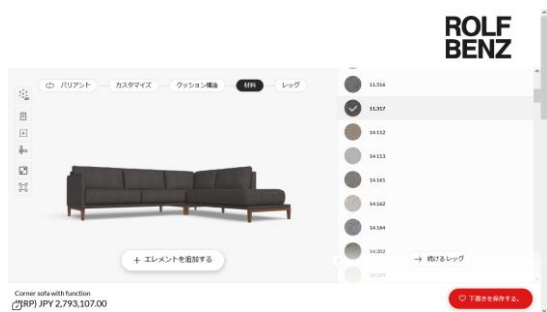

Designer : kaschkasch

繊細なチューブフレームで形成された特徴的なデザインのシェルフ、コーヒーテーブル、サーバーカートなど、モダンかつスタイリッシュな家具シリーズ。プレートは天然石または無垢材から選ぶことができ、繊細なイメージのなかにも上質感のある雰囲気は、ソファに添えても、単独でリビングにおいても最適なアイテムです。

サーバーカート ¥361,900～

W700/ D400 / H660mm

コーヒーテーブル ¥441,565～

W1020 / D1000 / H400mm

※記載価格はすべて税込価格となります。

2周年記念 ロルフベンツが開発した3D設計ツールで 理想のソファをデザインする体験コーナーを期間限定で開設。

ROLF BENZが開発した3D設計ツールを使って、お客様のご要望に合わせて理想のソファを3Dでデザインする体験コーナーを、2周年を記念して開設いたします。

ソファやカウチソファなどのスタイルやサイズ、クッションの構造、張地の素材、脚部の素材やデザインなどお客様のご要望に合わせて3Dでカスタマイズいたします。張地も実際の革やファブリックを素材感までご確認いただきながら、スタッフが理想のソファをご一緒にデザインいたします。