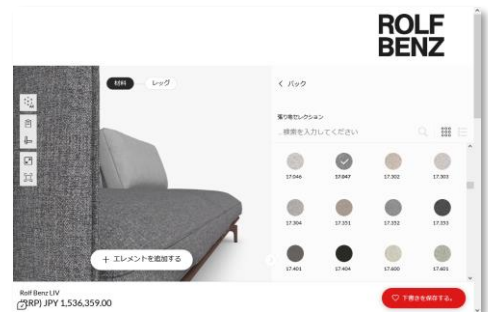

Designer : kaschkasch

繊細なチューブフレームで形成された特徴的なデザインのシェルフ、コーヒーテーブル、サーバーカートなど、モダンかつスタイリッシュな家具シリーズ。プレートは天然石または無垢材から選ぶことができ、繊細なイメージのなかにも上質感のある雰囲気は、ソファに添えても、単独でリビングにおいても最適なアイテムです。

サーバーカート ¥361,900～

W700/ D400 / H660mm

コーヒーテーブル ¥441,565～

W1020 / D1000 / H400mm

※記載価格はすべて税込価格となります。

2周年記念 ロルフベンツが開発した3D設計ツールで 理想のソファをデザインする体験コーナーを期間限定で開設。

ROLF BENZが開発した3D設計ツールを使って、お客様のご要望に合わせて理想のソファを3Dでデザインする体験コーナーを、2周年を記念して開設いたします。

ソファやカウチソファなどのスタイルやサイズ、クッションの構造、張地の素材、脚部の素材やデザインなどお客様のご要望に合わせて3Dでカスタマイズいたします。張地も実際の革やファブリックを素材感までご確認いただきながら、スタッフが理想のソファをご一緒にデザインいたします。

制作したデータはお持ち帰りいただき、スマートフォンやタブレットなどで、AR機能にて、実際にお部屋に設置したイメージをご覧いただけます。※3D設計ツールの対応モデル限定となります。予めご了承ください。

場所：ロルフベンツ東京 東京都港区南青山六丁目4番6号Almost Blue A棟

期間：2022年1月29日（土）～2022年4月30日（土）※水曜日は定休（祝日は除く）

【ご予約制】

3D体験コーナーのご予約は、店舗にお電話（03-6419-4321）または公式サイト（<https://www.rolf-benz-tokyo.jp/>）のトップページ右上の「CUSTOMER SERVICE」の「来店予約・オンライン相談」よりご予約ください。