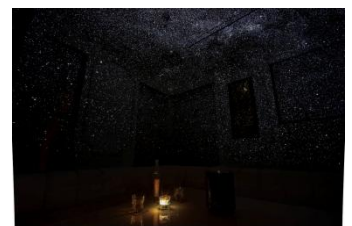

【MEGASTAR CLASS特設サイト】

<http://megastar.jp/class/index.php>

■新宿ショールーム概要

名称 IDC OTSUKA 新宿ショールーム
所在地 東京都新宿区新宿3-33-1
定休日 無休(年末年始を除く)
TEL 03-5379-4321 営業時間 10:30~20:00
URL <http://www.idc-otsuka.jp/showroom/shinjuku/>