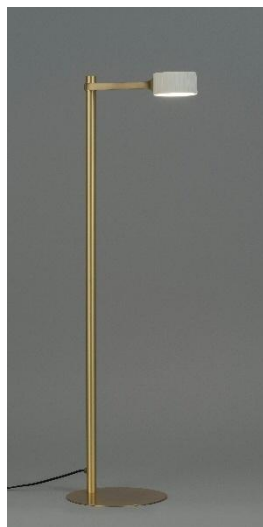

フロアスタンドPED-1733/F
¥118,000(税込)/¥109,260(税抜)
Ø480xH1250mm
真鍮/サテンプラス仕上げ
磁器/白色
シリンダーガラス 中間スイッチ付
ハンドメイド