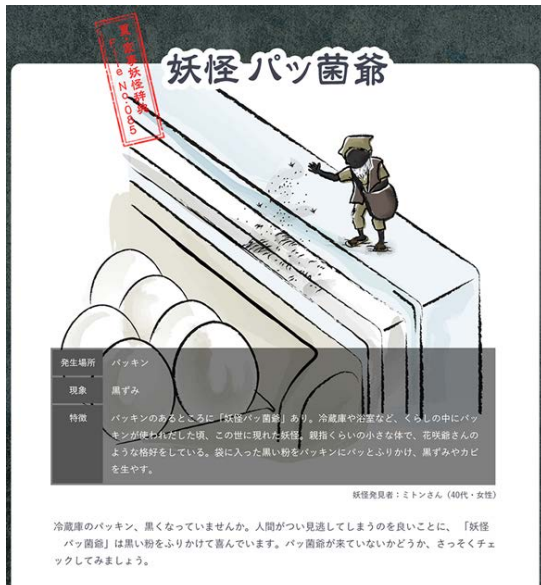

<「夏 家事妖怪辞典」にて紹介する家事妖怪>

妖怪名：妖怪 黒輪（くろりん）

発生場所：トイレの便器

現象：黒い輪ができる

妖怪名：妖怪 なま乾菌太郎

発生場所：生乾きの洗たく物

現象：くさいニオイを放つ

妖怪名：妖怪 ふかふかホコリ店

発生場所：部屋や棚の隅

現象：ホコリをためる

妖怪名：妖怪 イロジカケー

発生場所：浴室

現象：壁や床などがピンクになる

妖怪名：妖怪 パッ菌爺

発生場所：パッキン

現象：黒ずみ

*1 花王のコミュニティサイト「Kao PLAZA」とは

花王が運営するKao PLAZAは、くらしの知恵とキャンペーン情報が集まる、楽しいお役立ちサイトです。会員登録（無料）すると、新製品などのプレゼントがもらえるキャンペーンにカンタンに応募できます。

花王のコミュニティサイト「Kao PLAZA」 <https://member.kao.com/jp/plaza/>

■本リリース（MKニュース）に関するお問い合わせ先

花王株式会社 商品広報センター

〒103-8210 東京都中央区日本橋茅場町1-14-10 TEL:03-3660-7259 / FAX:03-3660-7848

<http://www.kao.com/jp/> ©Kao Corporation

※本資料記載の記事・写真の無断転載・複写を禁じます。リンク先は本件掲載時の情報であり、予告なく変更になる場合がございます。