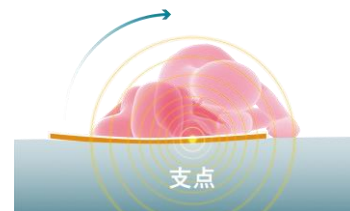

1: 極上の寝心地を叶える「ソエルPAD」

ソエルPADは、軽くて衝撃吸収性や復元力、耐久性に優れているの高機能新素材IXPE※を採用しています。六角形を2枚つないだツインハニカム型にすることで、体圧を均等に分散し、腰を効果的に面で支え、体の沈み込みを抑えます。

※防湿/抗菌/断熱/保温性を兼ね備えた新素材。環境にも優しい再生可能な製品。

2: PADで「スムーズな寝返り」と「快適な寝姿勢」を両立

PADをヘッド・ボディ・フット部分に配置することで、体の重みを周囲に分散しながら、力が逃げないように沈み込みを抑えて支点を形成。理想の寝姿勢を保ちながら、より少ない力でスムーズに寝返りをサポートします。

3: 体型と体調にあわせてどんな時も“自分仕様”にカスタマイズ

ソエルPADの厚みや位置は身長や体格にあわせてカスタマイズが可能。足のむくみや腰の痛み、好みの寝姿勢などに応じた配置も可能です。マットレスのローテーションにも対応し、長くお使いいただけます。

商品ラインナップ

「最上級モデル」

・BIO-250-A(システムマットレス)：サポートレイヤーA：カルファイバー素材

宙に浮くような解放感をのぞむ方におすすめ。