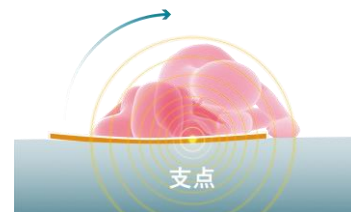

1：極上の寝心地を叶える「ソエルPAD」

ソエルPADは、軽くて衝撃吸収性や復元力、耐久性に優れている高機能新素材IXPE※を採用しています。六角形を2枚つないだツインハニカム型にすることで、体圧を均等に分散し、腰を効果的に面で支え、体の沈み込みを抑えます。

※防湿/抗菌/断熱/保温性などを兼ね備えた新素材。環境にも優しい再生可能な製品。

2：PADで「スムーズな寝返り」と「快適な寝姿勢」を両立

PADをヘッド・ボディ・フット部分に配置することで、体の重みを周囲に分散しながら、力が逃げないように沈み込みを抑えて支点を形成。理想の寝姿勢を保ちながら、より少ない力でスムーズに寝返りをサポートします。

3：体型と体調にあわせてどんな時も“自分仕様”にカスタマイズ

ソエルPADの厚みや位置は身長や体格にあわせてカスタマイズが可能。足のむくみや腰の痛み、好みの寝姿勢などに応じた配置も可能です。マットレスのローテーションにも対応し、長くお使いいただけます。

「SOERU」とは

理想的な睡眠に欠かせないのは「寝返り」と「姿勢のコントロール」。両立が難しいこの2つの要素を、「支点をそえる」という新発想で実現しました。体格やお悩みに合わせて位置を調節できる、ツインハニカム型のソエルPADが体を支える「支点」となって、快適な寝姿勢を保ちながら自然な寝返りをサポート。あなたの体にそっと手をそえるように、心地よい眠りを支えます。人々の豊かな暮らしを支え続けて120年近い歴史を紡いできた錦之堂インターナショナルの思いを凝縮した新マットレスシステムです。