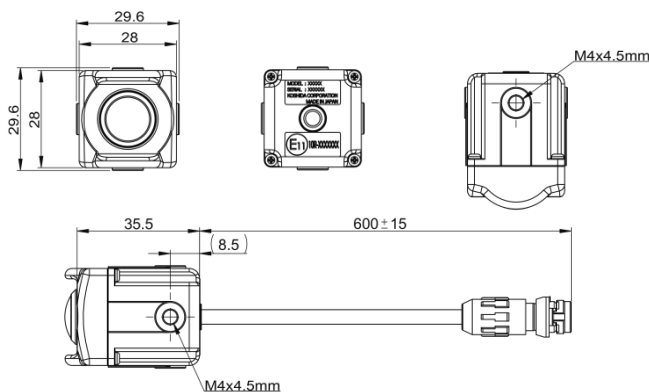

※:2022年5月以降の新型車が対象。2024年5月以降は継続生産車も適用となります。

主な製品仕様

小型HDカメラ

取付例

水平方向

垂直方向

サイズ(W×H×D)	29.6×29.6×40.0mm
素子解像度	CMOS(123万画素)
画角	水平160°×垂直90°
映像出力形態	HD 720P
防塵/防水性	IP69K対応
照度範囲	0.1lx~100,000lx

8インチHDモニター

サイズ(W×H×D)	203×132×35.2mm
LCDサイズ	8インチ
画素数	1280×720px
接続カメラ	HD, NTSC
輝度	800cd/m ²
カメラ入力	2
画面分割	2分割

※仕様は変更となる可能性があります

製品お問合せ

株式会社コシダテック 市販部

〒108-8570 東京都港区高輪2丁目15番21号

TEL:03-5789-1641/03-5789-1644 FAX:03-5789-1648