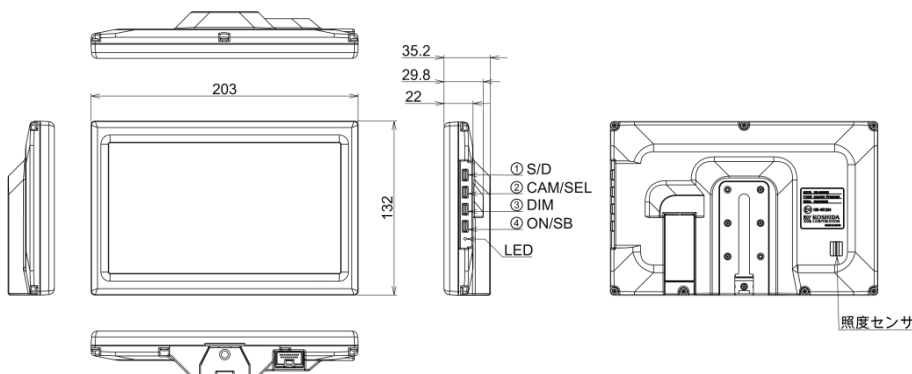

※:2022年5月以降の新型車が対象。2024年5月以降は継続生産車も適用となります。

主な製品仕様

小型HDカメラ

取付例

水平方向

垂直方向

サイズ(W×H×D)	29.6×29.6×40.0mm
素子解像度	CMOS(123万画素)
画角	水平160°×垂直90°
映像出力形態	HD 720P
防塵/防水性	IP69K対応
照度範囲	0.1lx~100,000lx

8インチHDモニター

サイズ(W×H×D)	203×132×35.2mm
LCDサイズ	8インチ
画素数	1280×720px
接続カメラ	HD, NTSC
輝度	800cd/m ²
カメラ入力	2
画面分割	2分割

※仕様は変更となる可能性があります

製品お問合せ

株式会社コシダテック 市販部

〒108-8570 東京都港区高輪2丁目15番21号

TEL:03-5789-1641/03-5789-1644 FAX:03-5789-1648