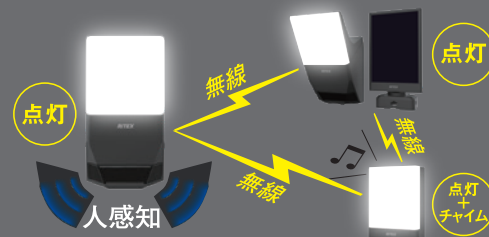

WIRELESS SENSOR LIGHT

IP65*

*W-640のみIP35

つながる!! 無線連動センサーライト

自動点灯するセンサーライト 無線連動機能がプラスもっと便利に!

両サイドにセンサー搭載*

*W-650はセンサーが搭載されていません

無線連動シリーズは、その名の通り、複数のセンサーライトが無線でつながる新しい照明。複数台を同時に点灯させたり、音の出る製品とつながることにより、防犯効果をさらに高め、暮らしを便利にします。

連動はチャンネルを合わせるだけ
(最大16台16チャンネル)

ワイヤレスの連動設定は簡単シンプル

「ワイヤレスの連動設定は難しそう...」と思った方もご安心ください。連動したい製品の裏面にある4つのスイッチを同じ形に合わせるだけ。パソコンもスマホも必要ありません(最大16台16チャンネル)。

複数のセンサーライトがつながることで防犯効果を高め、暮らしもさらに便利に

玄関前

- ・帰宅時の灯り
- ・安全な経路の確保