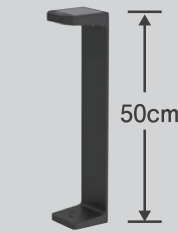

※春夏秋=充電可能な平均日照時間約3時間
冬=充電可能な平均日照時間約2時間(東京)

最大探知範囲・距離
180°8m

点灯時間設定
5秒・20秒
20秒フラッシュ

昼・夜切り替え
夜だけ点灯
昼でも点灯

防雨タイプ
IP65

05

明るさ
100
ルーメン

品番	商品名	外箱入数	包装
W-640	ソーラー式 無線運動 ガーデンセンサーライト (送受信型)	6	化粧箱
パッケージサイズ(mm)	JANコード	価格	
W430×D109×H90		15,000円 (税込16,500円)	