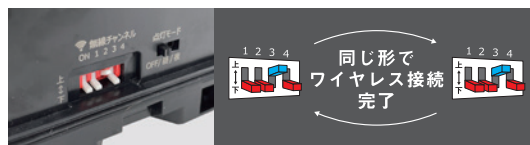

連動はチャンネルを合わせるだけ
(最大16台16チャンネル)

ワイヤレスの連動設定は簡単シンプル

「ワイヤレスの連動設定は難しそう...」と思った方もご安心ください。連動したい製品の裏面にある4つのスイッチを同じ形に合わせるだけ。パソコンもスマホも必要ありません(最大16台16チャンネル)。

複数のセンサーライトがつながることで防犯効果を高め、暮らしもさらに便利に

玄関前

- ・帰宅時の灯り
- ・安全な経路の確保