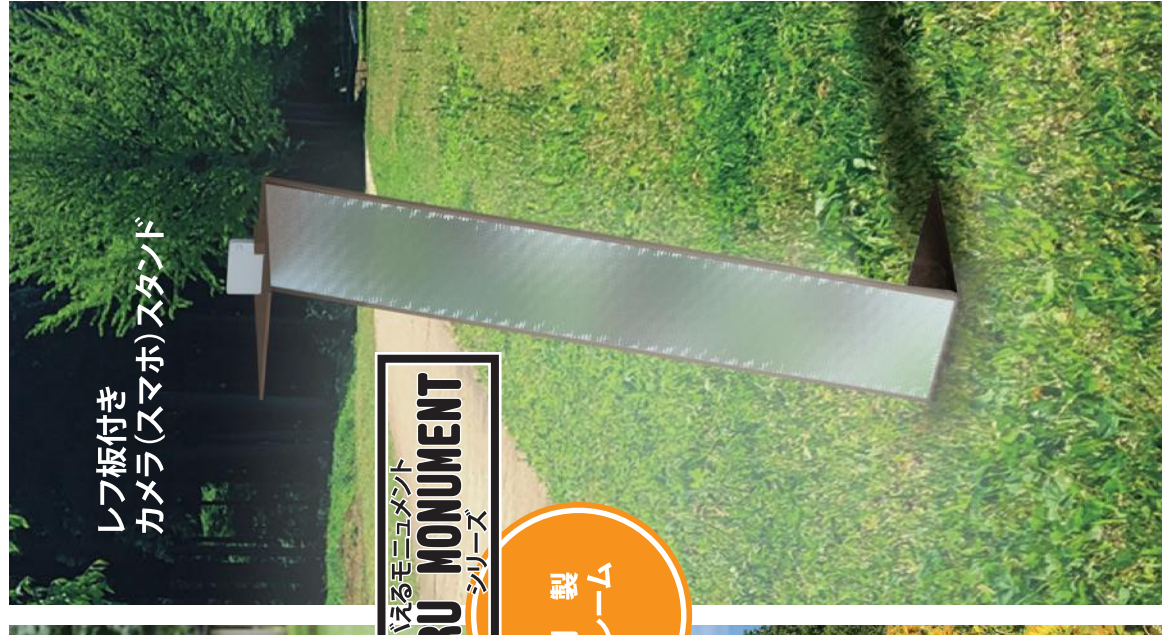

BAERU BENCH
ハえるベンチ

BAERU MONUMENT
ハえるモニュメント

CIVIC ART 「アートは風景を変える」 FURNITURE

シビックアートフェアニチャー 2022

風景の「見え方」は人それぞれ。山の上にある大きな石を見て「あの石は有名な人の横顔に見えるね」とか「あの石の白い模様は羽衣みたいだね」とかいろいろな見方があります。風景は夕暮れの太陽の光の色で雰囲気ガラリと変わったり、影が現れることで形が変わったり、温度や湿度の微妙な関係によって特有の現象が発生することがあります。そんなフォトジェニックな風景を探しに旅に出かける人たちがたくさんいます。昨今のスマートフォンアプリの普及により、もっと素晴らしく楽しい風景を自ら作り出し、表現し、発信することで世界中の人たちといま見ている風景を共有することが増えました。

もしも、ここに額縁があったら…。もしも、こんなベンチがあったら…。風景にひとつプラスするように、みんながドキドキワクワクする「**バえるシリーズ**」をラスコジャパンがご提案します。

例えば…「鋼製ハウス形ベンチ」はフレームの色や形、屋根や電灯などのパーツを組み替えることでその風景に似合うものが作れます。

星基礎まで
アート!?

バえるシリーズ用基礎工法

Spike Base
スパイクベース

従来は重機を用いて、地面を大きく掘削し、物の大きさを考慮したコンクリート基礎を設置することが一般的でした。場所によっては重機が入れない、掘削できないといった問題が発生することもあります。ラスコジャパンが一般住宅用カーポート用に開発した基礎工法「スパイクベース工法」は、すべて人力で運搬も施工もできるのも重機が入れない場所にも簡単に基礎が設置できます。バえるベンチやバえるモニュメントにも活用できます。このほか、ラスコジャパンにはさまざまな地盤に対応することができる基礎工法があります。お気軽にご相談ください。

ハウス

天然木材
+
鋼製
フレーム

ハート

ツリー

ハート型

相合い傘

レフ板付き
カメラ(スマホ)スタンド

鋼製
フレーム