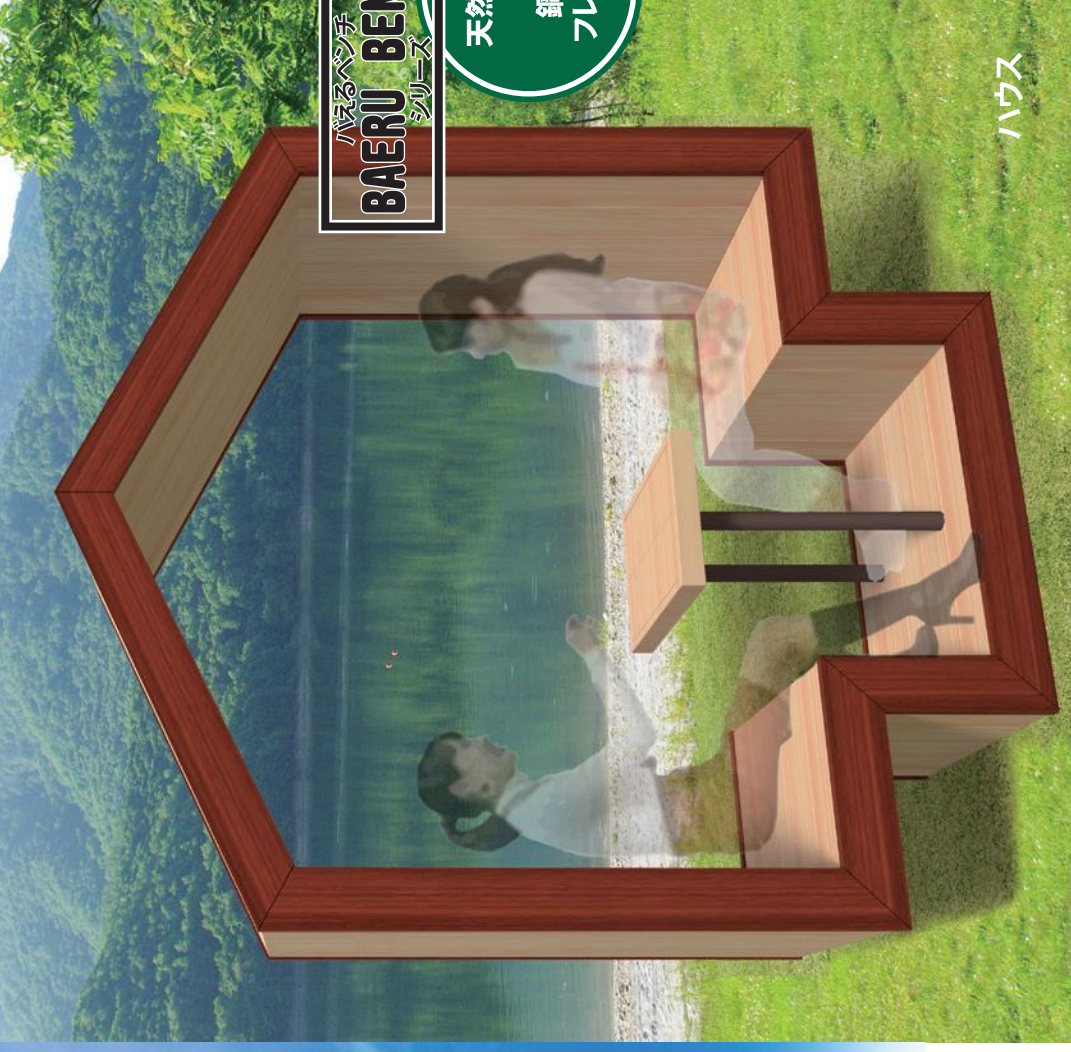

BAERU BENCH
ハえるベンチ

BAERU MONUMENT
ハえるモニュメント

CIVIC ART 「アートは風景を変える」 FURNITURE

シビックアートフェアニチャー 2022

風景の「見え方」は人それぞれ。山の上にある大きな石を見て「あの石は有名な人の横顔に見えるね」とか「あの石の白い模様は羽衣みたいだね」とかいろいろな見方があります。風景は夕暮れの太陽の光の色で雰囲気ガラリと変わったり、影が現れることで形が変わったり、温度や湿度の微妙な関係によって特有の現象が発生することがあります。そんなフォトジェニックな風景を探しに旅に出かける人たちがたくさんいます。昨今のスマートフォンアプリの普及により、もっと素晴らしく楽しい風景を自ら作り出し、表現し、発信することで世界中の人たちといま見ている風景を共有することが増えました。

もしも、ここに額縁があったら…。もしも、こんなベンチがあったら…。風景にひとつプラスするように、みんながドキドキワクワクする「**バえるシリーズ**」をラスコジャパンがご提案します。

例えば…「鋼製ハウス形ベンチ」はフレームの色や形、屋根や電灯などのパーツを組み替えることでその風景に似合うものが作れます。

星基礎まで
アート!?

バえるシリーズ用基礎工法

Spike Base
スパイクベース

従来は重機を用いて、地面を大きく掘削し、物の大きさを考慮したコンクリート基礎を設置することが一般的でした。場所によっては重機が入れない、掘削できないといった問題が発生することもあります。ラスコジャパンが一般住宅用カーポート用に開発した基礎工法「スパイクベース工法」は、すべて人力で運搬も施工もできるのも重機が入れない場所にも簡単に基礎が設置できます。バえるベンチやバえるモニュメントにも活用できます。このほか、ラスコジャパンにはさまざまな地盤に対応することができる基礎工法があります。お気軽にご相談ください。

ハウス

天然木材
+
鋼製
フレーム

ハート

ツリー

ハート型

相合い傘

レフ板付き
カメラ(スマホ)スタンド

鋼製
フレーム