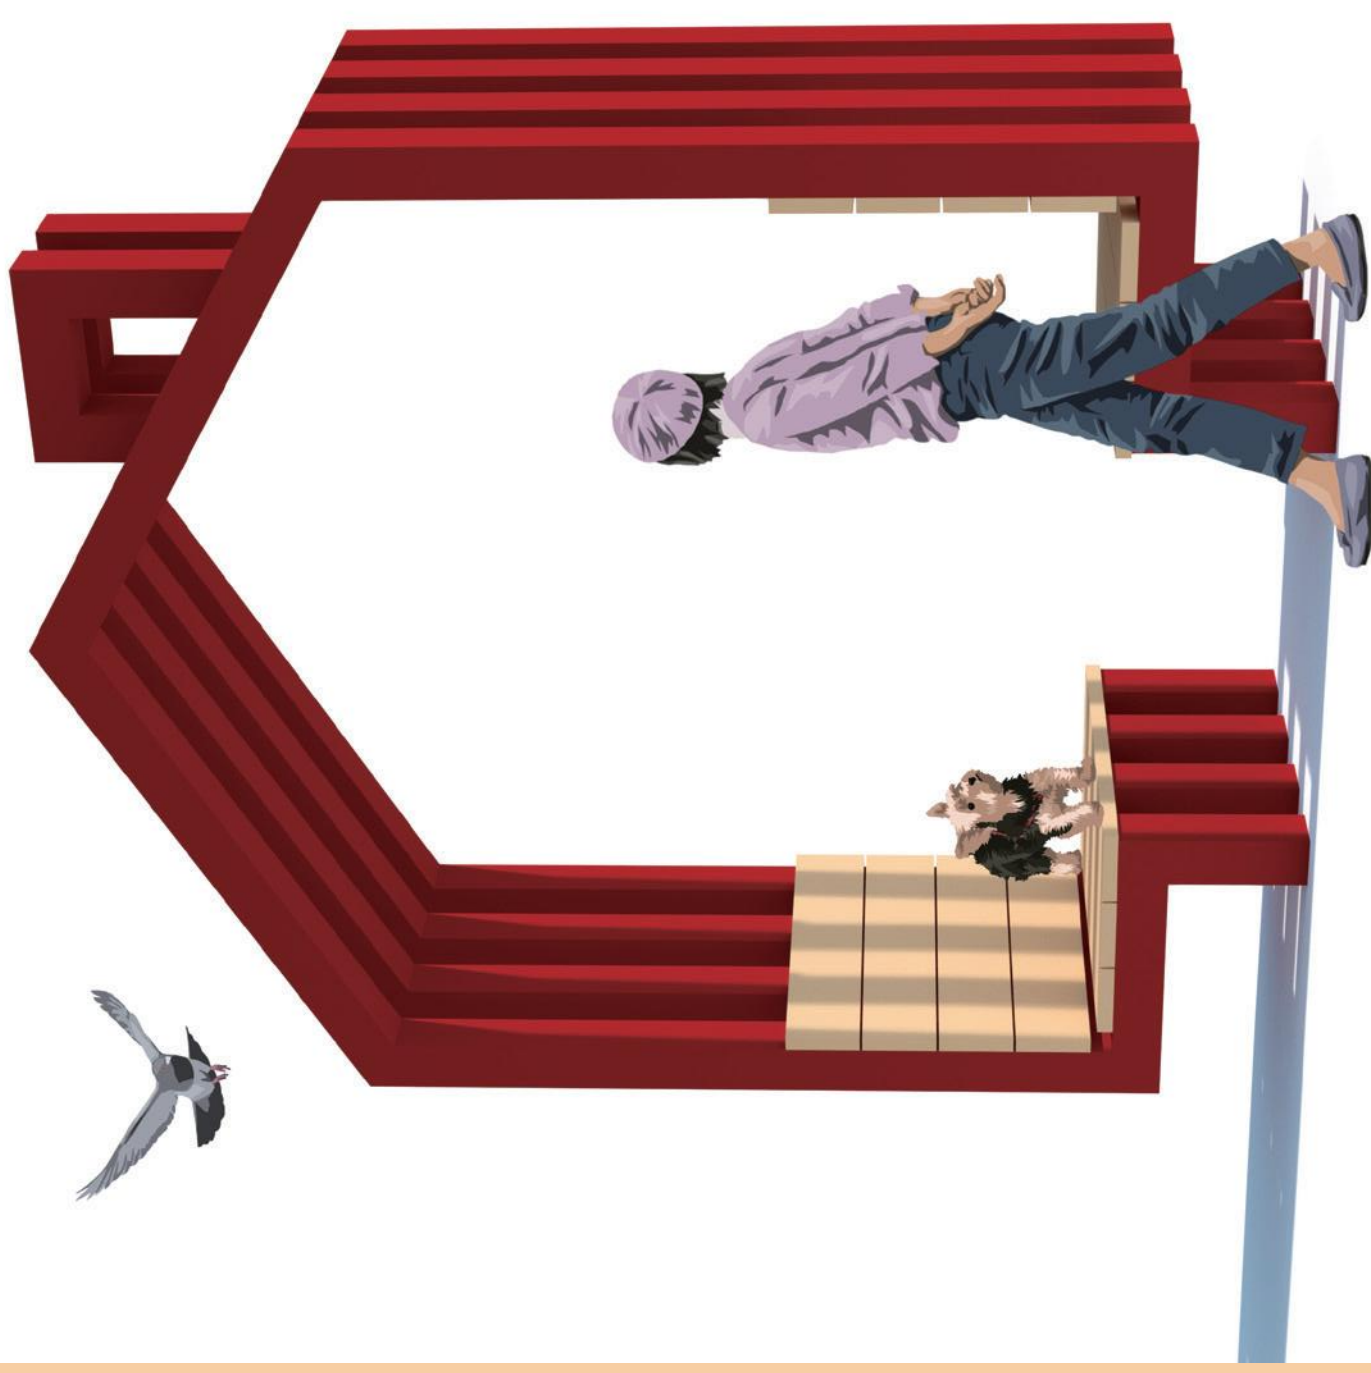

BAERU BENCH
ハえるベンチ

BAERU MONUMENT
ハえるモニュメント

CIVIC ART 「アートは風景を変える」 FURNITURE

シビックアートフェアニチャー 2022

風景の「見え方」は人それぞれ。山の上にある大きな石を見て「あの石は有名な人の横顔に見えるね」とか「あの石の白い模様は羽衣みたいだね」とかいろいろな見方があります。風景は夕暮れの太陽の光の色で雰囲気ガラリと変わったり、影が現れることで形が変わったり、温度や湿度の微妙な関係によって特有の現象が発生することがあります。そんなフォトジェニックな風景を探しに旅に出かける人たちがたくさんいます。昨今のスマートフォンアプリの普及により、もっと素晴らしく楽しい風景を自ら作り出し、表現し、発信することで世界中の人たちといま見ている風景を共有することが増えました。

もしも、ここに額縁があったら…。もしも、こんなベンチがあったら…。風景にひとつプラスするように、みんながドキドキワクワクする「**バえるシリーズ**」をラスコジャパンがご提案します。

例えば…「鋼製ハウス形ベンチ」はフレームの色や形、屋根や電灯などのパーツを組み替えることでその風景に似合うものが作れます。

星基礎まで
アート!?

バえるシリーズ用基礎工法

Spike Base
スパイクベース

従来は重機を用いて、地面を大きく掘削し、物の大きさを考慮したコンクリート基礎を設置することが一般的でした。場所によっては重機が入れない、掘削できないといった問題が発生することもあります。ラスコジャパンが一般住宅用カーポート用に開発した基礎工法「スパイクベース工法」は、すべて人力で運搬も施工もできるのも重機が入れない場所にも簡単に基礎が設置できます。バえるベンチやバえるモニュメントにも活用できます。このほか、ラスコジャパンにはさまざまな地盤に対応することができる基礎工法があります。お気軽にご相談ください。

ハウス

天然木材
+
鋼製
フレーム

ハート

ツリー

ハート型

相合い傘

レフ板付き
カメラ(スマホ)スタンド

鋼製
フレーム

額縁