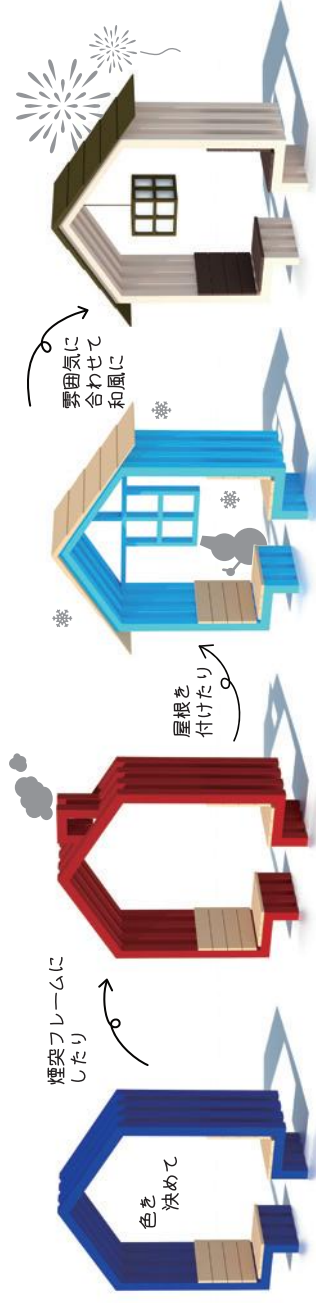

BAERU BENCH
ハえるベンチ

BAERU MONUMENT
ハえるモニュメント

CIVIC ART 「アートは風景を変える」 FURNITURE

シビックアートフェアニチャー 2022

風景の「見え方」は人それぞれ。山の上にある大きな石を見て「あの石は有名な人の横顔に見えるね」とか「あの石の白い模様は羽衣みたいだね」とかいろいろな見方があります。風景は夕暮れの太陽の光の色で雰囲気ガラリと変わったり、影が現れることで形が変わったり、温度や湿度の微妙な関係によって特有の現象が発生することがあります。そんなフォトジェニックな風景を探しに旅に出かける人たちがたくさんいます。昨今のスマートフォンアプリの普及により、もっと素晴らしく楽しい風景を自ら作り出し、表現し、発信することで世界中の人たちといま見ている風景を共有することが増えました。

もしも、ここに額縁があったら…。もしも、こんなベンチがあったら…。風景にひとつプラスするように、みんながドキドキワクワクする「**バえるシリーズ**」をラスコジャパンがご提案します。

例えば…「鋼製ハウス形ベンチ」はフレームの色や形、屋根や電灯などのパーツを組み替えることでその風景に似合うものが作れます。

星基礎まで
アート!?

バえるシリーズ用基礎工法

Spike Base
スパイクベース

従来は重機を用いて、地面を大きく掘削し、物の大きさを考慮したコンクリート基礎を設置することが一般的でした。場所によっては重機が入れない、掘削できないといった問題が発生することもあります。ラスコジャパンが一般住宅用カーポート用に開発した基礎工法「スパイクベース工法」は、すべて人力で運搬も施工もできるのも重機が入れない場所にも簡単に基礎が設置できます。バえるベンチやバえるモニュメントにも活用できます。このほか、ラスコジャパンにはさまざまな地盤に対応することができる基礎工法があります。お気軽にご相談ください。

ハウス

天然木材
+
鋼製
フレーム

ハート

ツリー

ハート型

相合い傘

レフ板付き
カメラ(スマホ)スタンド

鋼製
フレーム

額縁