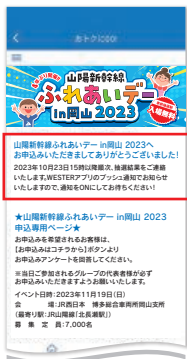

普段中に入ることができない
新幹線の運転台が見学できるよ!

※事前抽選制。詳しくは裏面をご確認ください。※ドクターイエローの車内見学はございません。

新幹線車両の展示

車両の目の前で写真が撮れるよ!
一部、撮影スポットをご用意♪

キャラクターグリーティング

JR西日本公式キャラクター「イコちゃん」
JR西日本岡山支社公式キャラクター「くまなく・たびにゃん」
が登場!!

保守用車の展示

普段見ることが
できない、
保守用車両!

入場には事前抽選による入場券が必要です。

応募方法など詳しくは裏面へ▶

山陽新幹線ふれあいデー in岡山 2023 応募方法

STEP 1

移動生活ナビアプリWESTERをダウンロードし、会員登録(無料)・ログインする。

※Apple, Appleのロゴは、米国およびその他の国で登録されたApple Inc.の商標です。App Storeは、米国およびその他の国で登録されたApple Inc.のサービスマークです。※Google PlayおよびGoogle Playロゴは、Google LLCの商標です。

※スマートフォンよりお申し込みください。※郵送・電話による受付は行っておりません。

STEP 2

ホーム画面右下の「おトクにGO!」から、「山陽新幹線ふれあいデー in岡山 2023」をタップ。

STEP 3

「お申込みはコチラから」をタップ。

STEP 4

参加申込人数などを選択し、最後に新幹線運転台見学の事前抽選を希望されるか選択してください。

※送信ボタンを押した後は申込内容を修正できませんので、ご注意ください。

STEP 5

お申込み完了画面をご確認ください。

STEP 6

WESTERアプリの「お知らせ一覧」から抽選結果をお知らせいたします。

※この「お知らせ」画面はご入場の際にご提示いただく入場券代わりとなりますので、必ず当日ご参加されるグループの代表者様のスマートフォンでお申し込みください。

※画面は開発中のものにつき、実際の仕様とは異なる場合があります。

応募期間

2023年9月15日(金)~10月1日(日) 23時59分まで