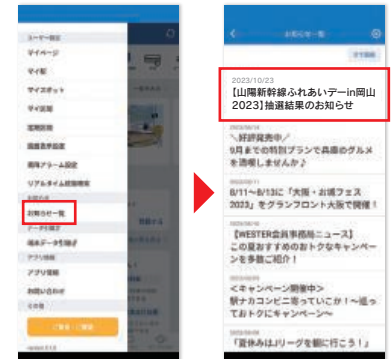

入場には事前抽選による入場券が必要です。

応募方法など詳しくは裏面へ▶

山陽新幹線ふれあいデー in岡山 2023 応募方法

STEP 1

移動生活ナビアプリWESTERをダウンロードし、会員登録(無料)・ログインする。

※Apple, Appleのロゴは、米国およびその他の国で登録されたApple Inc.の商標です。App Storeは、米国およびその他の国で登録されたApple Inc.のサービスマークです。※Google PlayおよびGoogle Playロゴは、Google LLCの商標です。

※スマートフォンよりお申し込みください。※郵送・電話による受付は行っておりません。

STEP 2

ホーム画面右下の「おトクにGO!」から、「山陽新幹線ふれあいデー in岡山 2023」をタップ。

STEP 3

「お申込みはコチラから」をタップ。

STEP 4

参加申込人数などを選択し、最後に新幹線運転台見学の事前抽選を希望されるか選択してください。

※送信ボタンを押した後は申込内容を修正できませんので、ご注意ください。

STEP 5

お申込み完了画面をご確認ください。

STEP 6

WESTERアプリの「お知らせ一覧」から抽選結果をお知らせいたします。

※この「お知らせ」画面はご入場の際にご提示いただく入場券代わりとなりますので、必ず当日ご参加されるグループの代表者様のスマートフォンでお申し込みください。

※画面は開発中のものにつき、実際の仕様とは異なる場合があります。

応募期間

2023年9月15日(金)~10月1日(日) 23時59分まで

抽選発表

2023年10月23日(月)

■お問い合わせ

JR西日本キャンペーン事務局「山陽新幹線ふれあいデー in岡山 2023」係
TEL:06-6934-8034【平日 10:00~17:00 2023年11月19日(日)まで】
※11月18日(土)、11月19日(日)のみ休日対応

■当日の注意事項

- ご来場の際はWESTERアプリより入場券をご提示いただきます。必ず応募時に使用したスマートフォンをご持参ください。
- お車や自転車での来場はできません。●会場近隣の住民の方のご迷惑にならないようご配慮ください。●小学生以下のお子様は、保護者同伴でご来場ください。●会場内は足元の悪い箇所があります。スニーカーなど、かかとの低い歩きやすい履物でご来場ください。●ベビーカーはお持ち込みいただけません。ご入場の際、入口付近にてお預かりいたします。●車いすをご利用の際は、見学いただけるエリアに制限があります。●会場内は喫煙コーナーを除き禁煙です。●入場券に記載された人数を超えてのご入場はできません。●入場券の複製・転売が発覚した場合、入場はお断りします。●悪天候のほか、何らかの事情によりイベントの中止や内容を変更する場合があります。