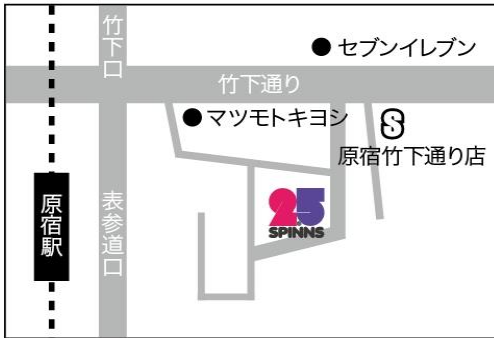

オラを作れば～？デコオムライス ¥1380(税込)

BIGアクリルキーホルダー ¥1000+税

4月16日(土)公開

映画「爆睡！ユメミーワールド大突撃」

<http://shinchan-movie.com/index.html>

「クレヨンしんちゃん」25周年サイト

<http://shinchan25.com>

店舗情報

〒150-0001
東京都渋谷区神宮前1丁目15番2号
神宮前115ビル 3F
2.5SPINNSCAFE × SWEETSPARADISE

営業時間：10:00～20:00
オーダー開始：10:30～

TEL：03-6804-2562
<https://25spinns.amebaownd.com/>

■本件に関するお問い合わせ

2.5SPINNS 担当：柏野

〒150-0001東京都渋谷区神宮前3-22-10齊藤ビル新館3F