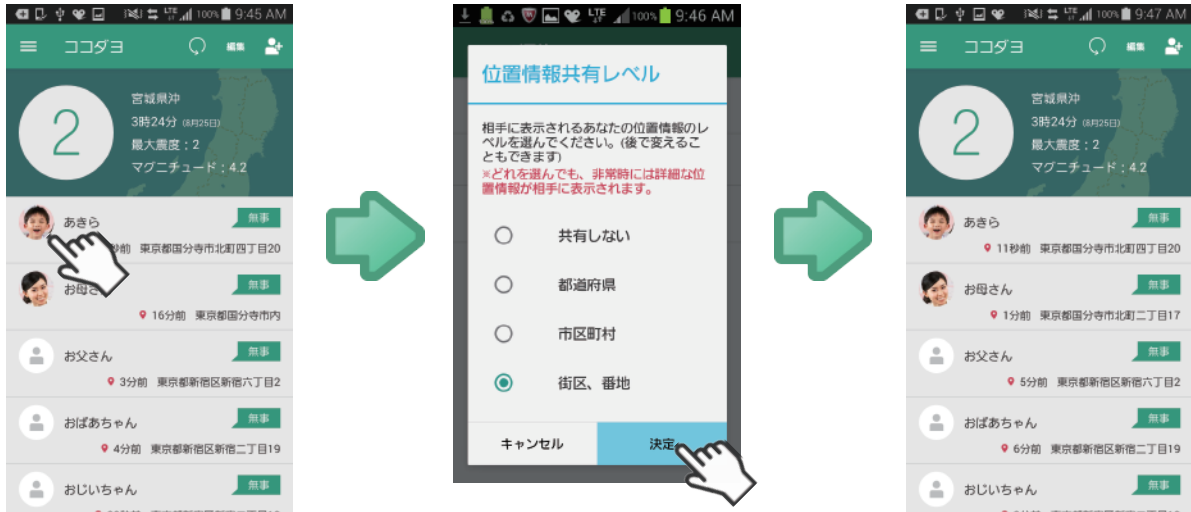

安心安全をサポートするトータルセーフティアプリ

日本発世界初

大切な家族、社員の安心安全をサポートする

[位置情報自動通知&安否確認サービス]

平常時

警報発令・安否情報確認

基本機能

「地震や災害などの発生前後の安心安全をサポートするアプリです」

- 緊急地震速報等を利用し、警報発令をトリガーとして、発生直前の家族の居場所を相互に自動通知、同時に避難場所、避難経路を案内。
- 2007年申請の特許技術※を活用した世界初のサービスです。
- 家族間でいつでも安否を共有できます。
- 普段使いとして子供や老人のそして大事な家族の見守り機能、家族間のチャット機能、伝言機能など。
- 法人のBCP対策や社員の為の災害時支援対策として、また自治体において地域住民の災害時支援対策として。
- その他いつでも便利なココダヨボタン、子供が心配な時のドコカナボタン。
- 災害発生後、規制や輻輳により通話ができなくても、発生直前の居場所が自動通知されます。
- 世界のどこにいても互いの居場所と安否が共有できます。

※日本・米国・中国・メキシコ・フィリピンで特許取得済み、欧州・アジア各国などで特許申請済み

■位置情報共有レベルの変更

■安否情報の共有

■ココダヨメッセージの共有