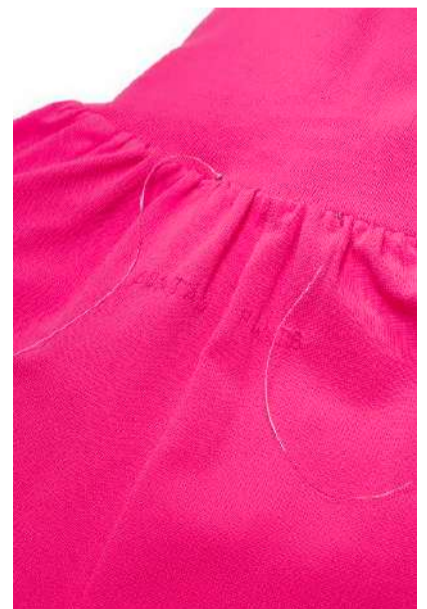

bontan PANTS - PINK

SMALL SIZE

LARGE SIZE

SIZE GUIDE	ウエスト	股上	股下	わたり	リブ丈
SMALL SIZE	34cm	34cm	62cm	38cm	25cm
LARGE SIZE	39cm	37cm	68cm	43cm	25cm