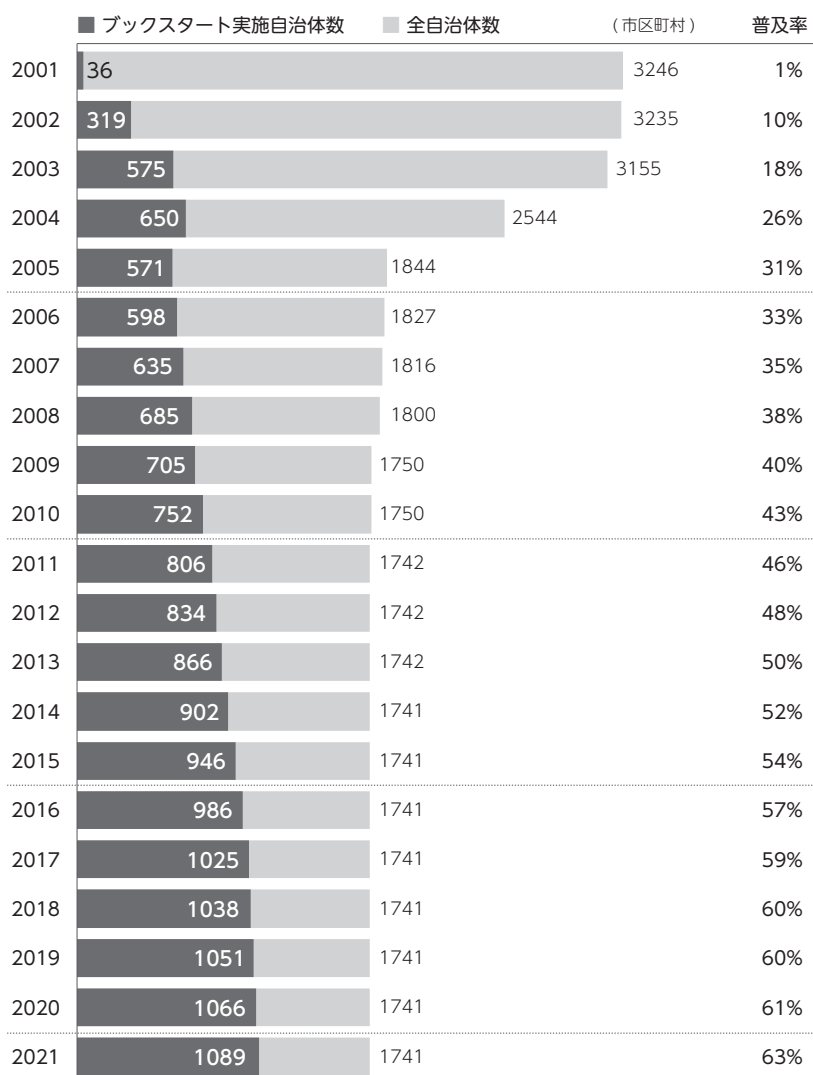

ブックスタート実施状況の推移

NPO ブックスタート調べ／各年度末 (2021年度のみ2022年1月末)