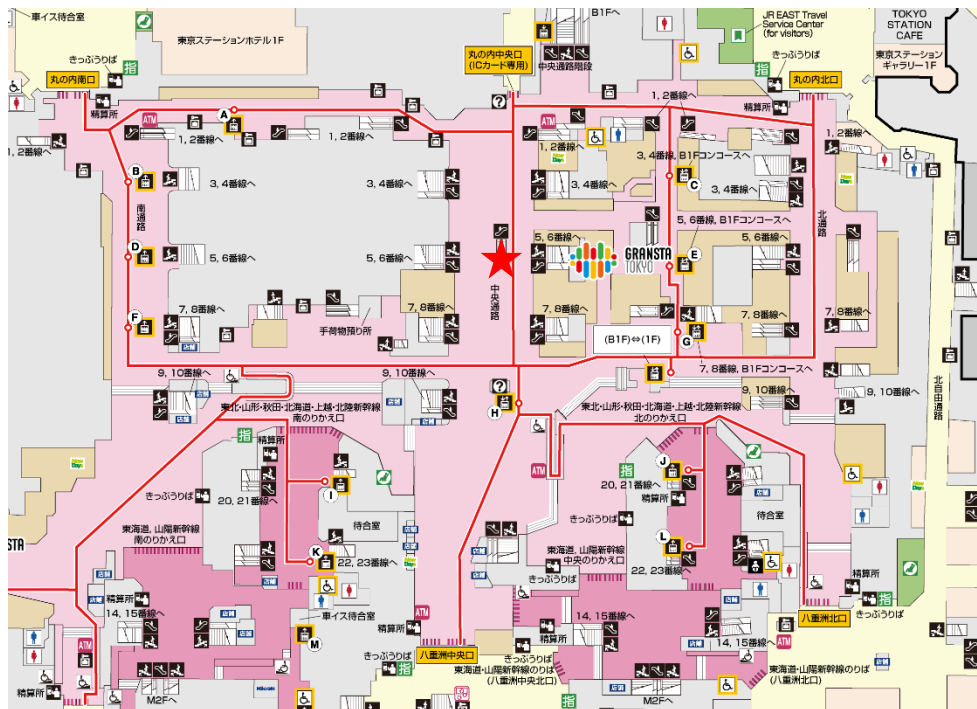

NEWS RELEASE

2026年5月22日

公益社団法人2027年国際園芸博覧会協会
東日本旅客鉄道株式会社

GREEN×EXPO 2027 開幕まであと300日！ 東京駅に特別仕様のカウントダウンボードが登場！

GREEN×EXPO協会（正式名称:公益社団法人2027年国際園芸博覧会協会、会長:筒井義信、所在地:横浜市中区）と東日本旅客鉄道株式会社（代表取締役社長:喜勢 陽一、本社:東京都渋谷区、以下「JR東日本」）は、2027年国際園芸博覧会（以下「GREEN×EXPO 2027」）が2026年5月23日に開幕300日前を迎えることを契機に、東京駅構内にGREEN×EXPO 2027開幕までのカウントダウンボードを2026年5月22日に設置しました。東京駅を訪れるお客さまに、GREEN×EXPO 2027の開幕が近づいていくことを身近に感じていただき、開幕機運を盛り上げてまいります。

JR東日本では今後も、東日本エリアにおける駅等の交通媒体を活用したプロモーションを展開していきます。

1 デザイン

花と緑があふれる会場のイメージやGREEN×EXPO 2027公式マスコットキャラクター「トゥンクトゥンク」のかわいらしいビジュアルと、新しいキャッチコピーである「地球と。咲きに行こう。」を組み合わせたデザインとなっています。

また、カウントダウンボードの中央に配置したサイネージでは、GREEN×EXPO 2027開幕までのカウントダウンを行うとともに、開催期間中を通してGREEN×EXPO 2027をより知っていただくためのプロモーション動画等の放映を行います。

2 設置期間

2026年5月22日(金)～ 2027年9月26日(日)予定

※2027年3月19日(金)の開幕までカウントダウンを行い、開幕期間中（～2027年9月26日(日)まで）もプロモーション動画等を放映予定

3 設置場所

東京駅 1F 中央通路（改札内 5・6番線ホーム階段付近）

2025年5月現在 ©JR East Consultants Company

GREEN×EXPO 2027 開催概要

名 称	2027年国際園芸博覧会 (International Horticultural Expo 2027, Yokohama, Japan)
正式略称	GREEN×EXPO 2027 (グリーンエキスポニーゼロニーナ)
開催場所	神奈川県横浜市
開催期間	2027年3月19日(金)～ 2027年9月26日(日) 192日間
テーマ	幸せを創る明日の風景 ～Scenery of the Future for Happiness～
博覧会区域	約100ha(内、会場区域80ha)
クラス	A1(最上位)クラス(AIPH承認+BIE認定)
有料来場者数	1,000万人以上
公式サイト	https://expo2027yokohama.or.jp/