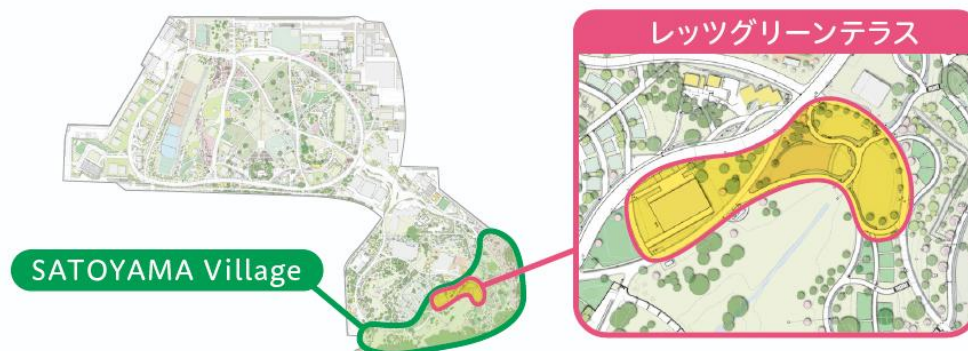

(1) 地球と共に「環共」プログラムについて

地球と共に「環共」プログラムは、「環共市民」として実践する皆さまが本博覧会に参加し、カーボンニュートラル、ネイチャーポジティブ、サーキュラーエコノミーといった地球規模の課題解決を意識した取組について主体的に発表・発信を行い、来場者とともに「環共市民」としての意識を育み、一人ひとりの行動変容を目指す参加型プログラムです。

今回、募集を開始する“**レッツグリーンアクション**”は、「環共市民」を実践する団体・個人等の皆さまが主体となって環境に関するワークショップや体験型展示などの活動体験を提供していただくものです。審査手続き後、提出いただいた企画に基づいて実施に向けた専門家による支援や実施者同士の交流会なども予定しています。

“レッツグリーンクラス”の募集については、今後、改めて発表します。

(2) 活動拠点 “レッツグリーンテラス” について

活動拠点 “レッツグリーンテラス” は、SATOYAMA Village内に設ける、約1,700㎡の活動拠点です。屋内施設と屋外スペースで構成され、“レッツグリーンアクション” 及び “レッツグリーンクラス” を展開する拠点となります。

【参考】 “レッツグリーンアクション” 募集チラシ

GREEN×EXPO 2027 開催概要

名称	2027年国際園芸博覧会 (International Horticultural Expo 2027, Yokohama, Japan)
正式略称	GREEN×EXPO 2027 (グリーンエキスポニーゼロニーナナ)
開催場所	横浜市瀬谷区・旭区 (旧上瀬谷通信施設)
開催期間	2027年3月19日(金)～ 2027年9月26日(日) 192日間
テーマ	幸せを創る明日の風景 ～Scenery of the Future for Happiness～
博覧会区域	約100ha(内、会場区域80ha)
クラス	A1 (最上位) クラス(AIPH承認+BIE認定)
有料来場者数	1,000万人以上
公式サイト	https://expo2027yokohama.or.jp/