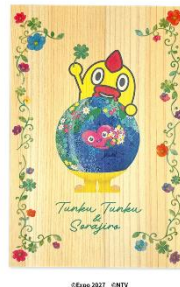

商品ラインナップについて

■商品情報

商品名：EX27 TK 【そらジロー】 アクリルキーホルダー
価格：770 円（税込）

商品名：EX27 TK 【そらジロー】 クリアフォルダ
価格：605 円（税込）

商品名：EX27 TK 【そらジロー】 天然木のシール
 価格：550円（税込）

商品名：EX27 TK 【そらジロー】 天然木のポストカード
 価格：495円（税込）

■販売予定店舗

- ・ EXPO 2027 オフィシャルストア
 - ・ 日テレポシュレ
 - ・ 日テレ屋（汐留店・東京駅店）
- ※各店により商品取扱い状況が異なる場合がございます。

©NTV

©Expo 2027 2027年国際園芸博覧会公式ライセンス商品

「そらジロー」について

日本テレビのお天気キャラクター。
 性格はとっても前向きで、趣味は観天望気（天気を予想すること）。
 「news every.」などのお天気コーナーで活躍する傍ら、エコや省エネと
 いった環境啓発活動にも積極的に取り組んでいます。

2027年国際園芸博覧会マスターライセンスオフィスの概要

GREEN×EXPO 協会は、「GREEN×EXPO 2027」のブランドとして、協会の保有する知的財産権（略称：協会 IP）を統一的に管理・育成することでその価値が向上し、開催に向けた機運醸成やライセンス収入の確保につながることから、2027年国際園芸博覧会マスターライセンスオフィス（略称：2027MLO）に協会 IP の管理を委託し、専門的な知見に基づく適切なブランド管理・育成を行っています。