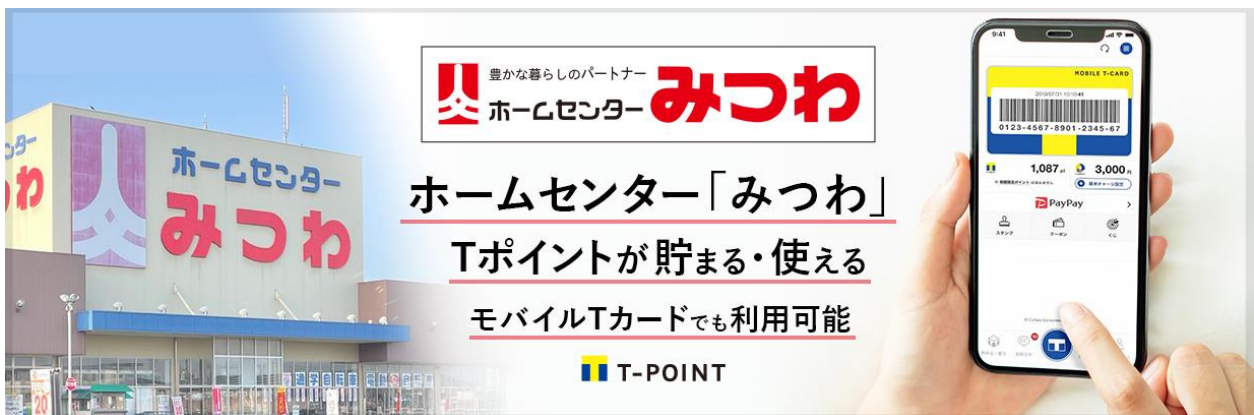

2021年4月5日

報道関係各位

株式会社 T ポイント・ジャパン  
株式会社ホームセンターみつわ

福井県の大手ホームセンター「みつわ」で T ポイントが貯まる・使える  
株式会社ホームセンターみつわ、T ポイントサービス開始  
～非接触のモバイル T カードでも利用可能！～

株式会社 T ポイント・ジャパン（本社：東京都渋谷区、代表取締役社長：長島弘明）と福井県でホームセンター「みつわ」を運営する株式会社ホームセンターみつわ（本社：福井県福井市、代表取締役：山本文雄）は、4月5日（月）に T ポイントサービスを開始いたします。

■「月曜 T ポイント 2 倍デー」や「お客様感謝デー」など、お得な T ポイントサービスを実施！  
T ポイント・ジャパンは、日本の 2 人に 1 人にあたる 7,063 万人が利用する T カードを ID として、共通ポイントサービス「T ポイント」などの様々なサービスを通じて、いつでも、どこでも、誰でも、何にでも利用できる価値創造を目指しています。

このたび、4月5日（月）より福井県の大手ホームセンター「みつわ」全 5 店舗にて T ポイントサービスの提供を開始いたします。お会計時に、「T カード」もしくはスマートフォンで「モバイル T カード」(<https://web.tsite.jp/serv/mb-tcard/>)をご提示いただくと、購入金額 100 円（税抜）につき T ポイント 1 ポイントを付与いたします。貯まった T ポイントは 1 ポイント＝1 円分として全国の T ポイント提携店でもご利用頂けます。