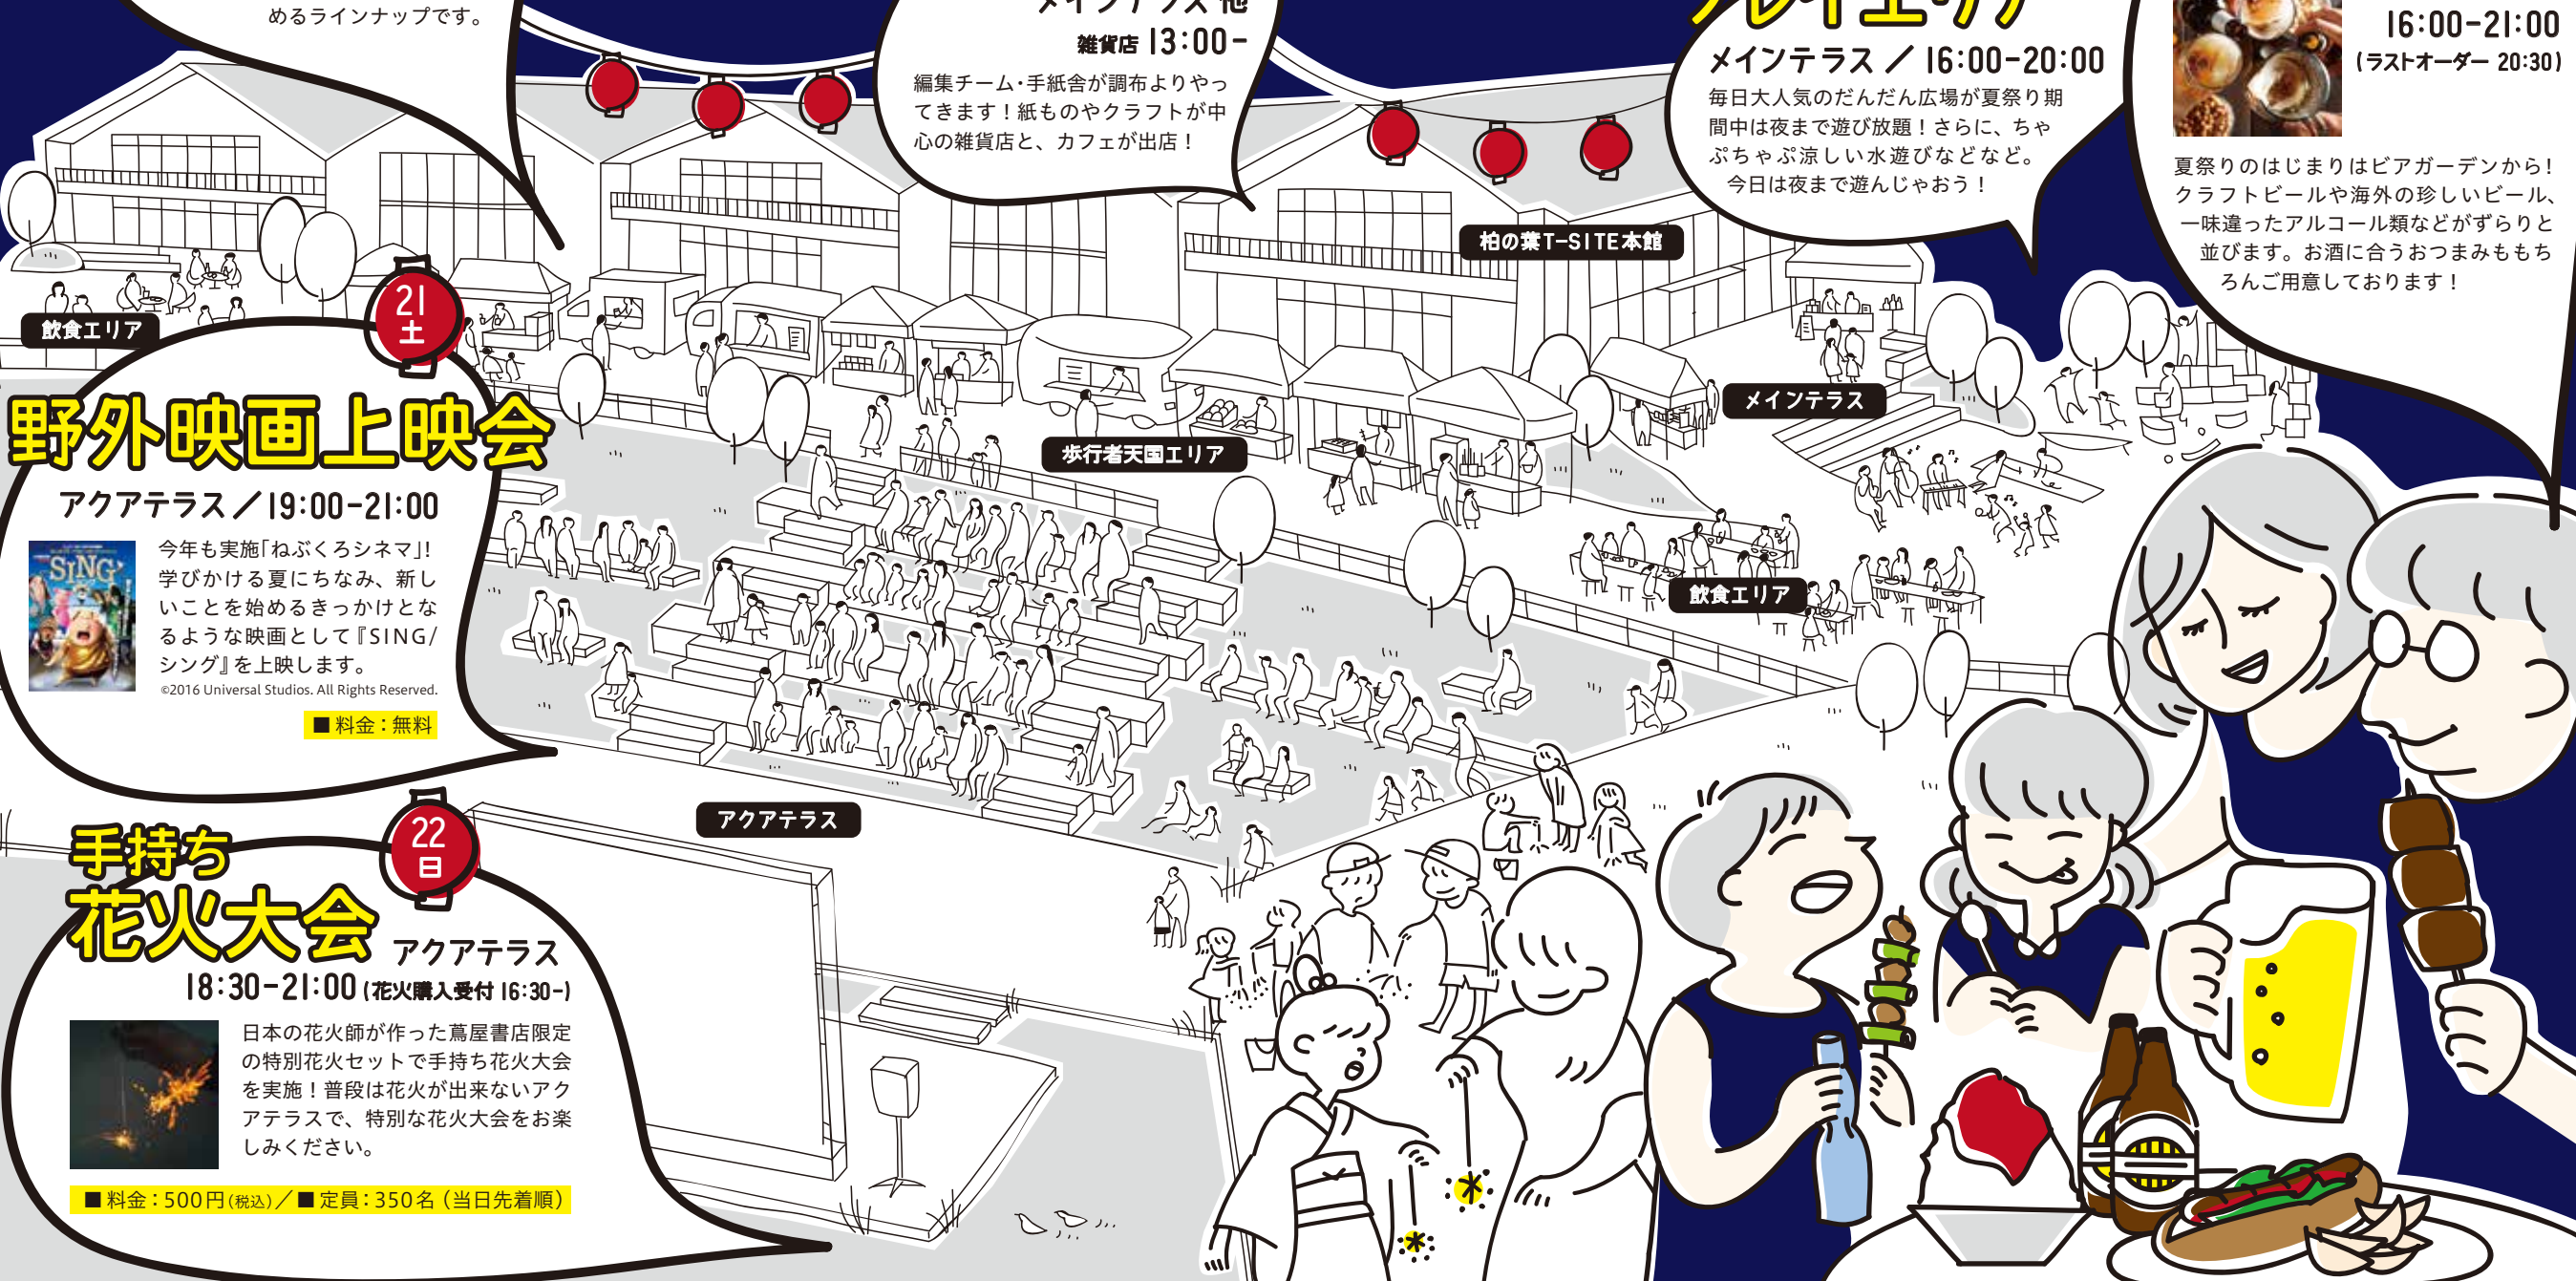

夏祭り

柏の葉 T-SITE

7月20日(金)・21日(土)・22日(日)

夏休みの始まりを柏の葉 T-SITE の夏祭りと思いきり楽しもう！テーマは「学びかける夏」。かけるという言葉には「届ける」「関係を増幅させる」という意味があります。家族でいろいろなことに挑戦したり、笑いかけたりお話ししたりするきっかけとなるような、夏祭りをご用意しております！

肉フェス

21日(土)

22日(日)

歩行者天国エリア
16:00-21:00
(ラストオーダー 20:30)

毎日大人気のだんだん広場が夏祭り期間中は夜まで遊び放題！さらに、ちやぶちやぶ涼しい水遊びなどなど。今日は夜まで遊んじゃおう！

ビアガーデン

20金

メインテラス
16:00-21:00
(ラストオーダー 20:30)

夏祭りのはじめはビアガーデンから！クラフトビールや海外の珍しいビール、一味違ったアルコール類などがずらりと並びます。お酒に合うおつまみももちろんご用意しております！

野外映画上映会

21日(土)

アクアテラス / 19:00-21:00

今年も実施「ねぶくるシネマ」！学びかける夏にちなみ、新しいことを始めるきっかけとなるような映画として『SING/シング』を上映します。

©2016 Universal Studios. All Rights Reserved.

■料金：無料

手持ち花火大会

22日(日)

アクアテラス
18:30-21:00 (花火購入受付 16:30-)

日本の花火師が作った蔦屋書店限定の特別花火セットで手持ち花火大会を実施！普段は花火が出来ないアクアテラスで、特別な花火大会をお楽しみください。

■料金：500円(税込) / ■定員：350名(当日先着順)

各店のオススメ商品をご紹介します！

20金ビアガーデン

16:00 - 21:00 (ラストオーダー 20:30)

DRINK

- Cluster クラフト生ビール/地ビール
- Mobile 谷中ビアホール ドラフトビール樽生「谷中ドライ」「谷中ビール」
- il Ceppo & Wine Bar ワイン(赤/白/スパークリング)
- マルシェバトン クラフトビール「BREWDOG」
- ブルックリンダイナー 地ビール「サンクトガーレン」/クラフトビール
- 所沢ビール クラフトビール「ピッチェズ・ブリュー」「ファラオ」「マイルストーン」「ザ・キャノンボール」
- バイエルンストウーベ ドイツ産樽生ビール「ケニツヒルトヴィッヒヴァイスビア」
- Euro Barrels ビアカクテル「グレープフルーツラドラー」/ドイツ産生ビール/輸入ビール