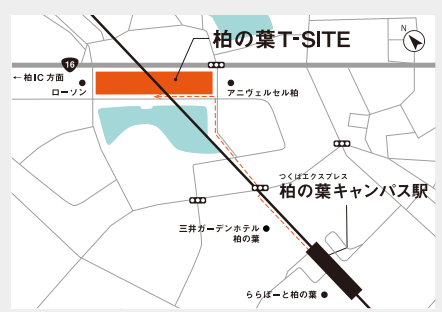

KASHIWANOHA T-SITE

7/20～9/1の期間 "「好き」  
をみつける、「好き」をたの  
しむ" 特別プログラムが盛  
りだくさん！

その他の特別プログラムや、  
詳細・ご予約は下記公式HPから。

夏祭りの3日間は、だんだん広場にポーネルンドの  
「アクアプレイ」が登場！暑い夏も水遊びで楽しんじゃおう！

# 柏の葉 T-SITE

開館時間 | 9:00 - 21:00 (不定休)  
※店舗により営業時間・定休日異なります

柏の葉 T-SITE へのお問い合わせ  
TEL 04-7197-1400

〒277-0871 千葉県柏市若柴 227-1  
(TX 柏の葉キャンパス駅より 徒歩7分)

イベントの詳細・ご予約は、  
柏の葉 T-SITE 公式 HP をご覧ください。  
<https://store.tsite.jp/kashiwanoha/event/>