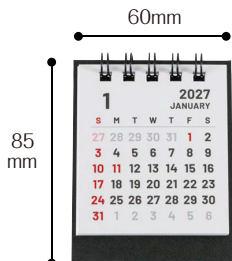

### ロジカル卓上カレンダー Wリング

- きれいに記入できて読みやすいロジカル罫を月間カレンダーに採用。日曜始まり。
- スタンド時にはストッパーに、持ち運び時には携帯に便利なゴムバンド付。

ロジカル卓上カレンダー Wリング/A5

日曜始まり

CLT-A502-27

本体価格 ¥1,300(税込¥1,430)

771135

- 表紙素材：透明PPシート0.75mm厚・扉紙 ●製品パッケージサイズ：ヨコ220×タテ160×厚み12mm
- 本体サイズ：ヨコ210×タテ155×厚み12mm ●本文サイズ：ヨコ210×タテ148mm
- 本体重量：180g ●リング綴じ製本・ゴムバンド付き、スタンド台紙
- ヘッダー付きOPP袋 ●本文：上質紙・16枚(32ページ) ●本文見本1枚差し込み
- 梱包寸法：W445×D365×H150mm ●梱包重量：10.9kg ●入数：1/60

元号	六曜	節気	雑節	行事	朔望
×	×	×	×	×	×
和暦月名	十干	十二支	九星	旧暦	三隣亡
×	×	×	×	×	×

※六曜はYEAR PLANに記載があります。

2026.12~2028.1

●月間カレンダー×14枚

### 卓上カレンダー Wリング ミニ

新製品

- ミニサイズの卓上カレンダーです。日曜始まり。

卓上カレンダー Wリング/ミニ

日曜始まり

CLT-OM-27

本体価格 ¥750(税込¥825)

771142