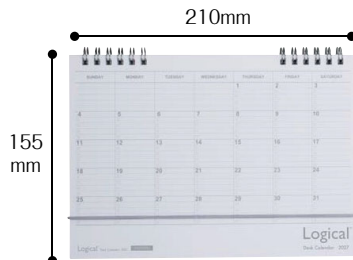

卓上Wリング

ロジカル卓上カレンダー Wリング

- ●きれいに記入できて読みやすいロジカル罫を月間カレンダーに採用。日曜始まり。
- ●スタンド時にはストッパーに、持ち運び時には携帯に便利なゴムバンド付。