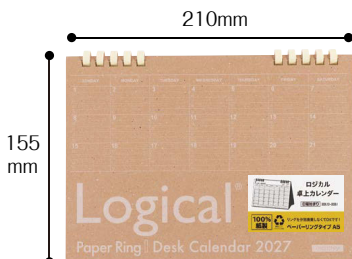

### ロジカル卓上カレンダー ペーパーリング

100%紙製

雑紙として  
リサイクル可能

樹脂を含まない100%紙製のため全てをリサイクル可能な雑紙として分類されます。用紙と綴じ具を分別する必要がありません。

- きれいに記入できて読みやすいロジカル罫を月間カレンダーに採用。日曜始まり。
- 台紙を広げるだけで卓上カレンダーに！

元号	六曜	節気	雑節	行事	朔望
×	○	×	×	×	×
和暦月名	十干	十二支	九星	旧暦	三隣亡
×	×	×	×	×	×

※六曜はYEAR PLANに記載があります。FSC®認証製品をお買い求めいただけます。

ロジカル卓上カレンダー ペーパーリング/A5

COC-CLTP-A502-27

77108 1

日曜 始まり

本体価格 ¥1,300(税込¥1,430)

- 表紙素材:紙 ●製品パッケージサイズ:ヨコ220×タテ165×厚み12mm
- 本体サイズ:ヨコ210×タテ155×厚み12mm ●本文サイズ:ヨコ210×タテ148mm
- 本体重量:165g ●ペーパーリング綴じ製本・W型スタンド台紙
- ヘッダー付きOPP袋入り ●本文:上質紙・16枚(32ページ) ●本文見本1枚差し込み
- 梱包寸法:W445×D355×H150mm ●梱包重量:10.9kg ●入数:1/60