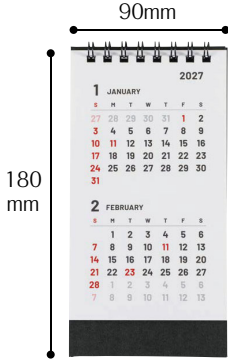

卓上Wリング

卓上カレンダー Wリング2か月 縦型

新製品

元号	六曜	節気	雑節	行事	朔望
×	×	×	×	×	×
和風月名	十干	十二支	九星	旧暦	三隣亡
×	×	×	×	×	×

●縦型のスリムな卓上カレンダーです。日曜始まり。

卓上カレンダー Wリング2か月/縦型

日曜始まり

CLT-TH-27

本体価格 ¥850(税込¥935)

771159

- ●表紙素材：紙 ●製品パッケージサイズ：ヨコ100×タテ220×厚み10mm
- ●本体サイズ：ヨコ90×タテ180×厚み12mm ●本文サイズ：ヨコ90×タテ155mm
- ●本体重量：32g ●W型スタンド台紙
- ●ヘッダー付きOPP袋入り ●本文：上質紙：6枚
- ●梱包寸法：W390×D220×H245mm ●梱包重量：3.7kg ●入数：1/100 ※名入れ不可