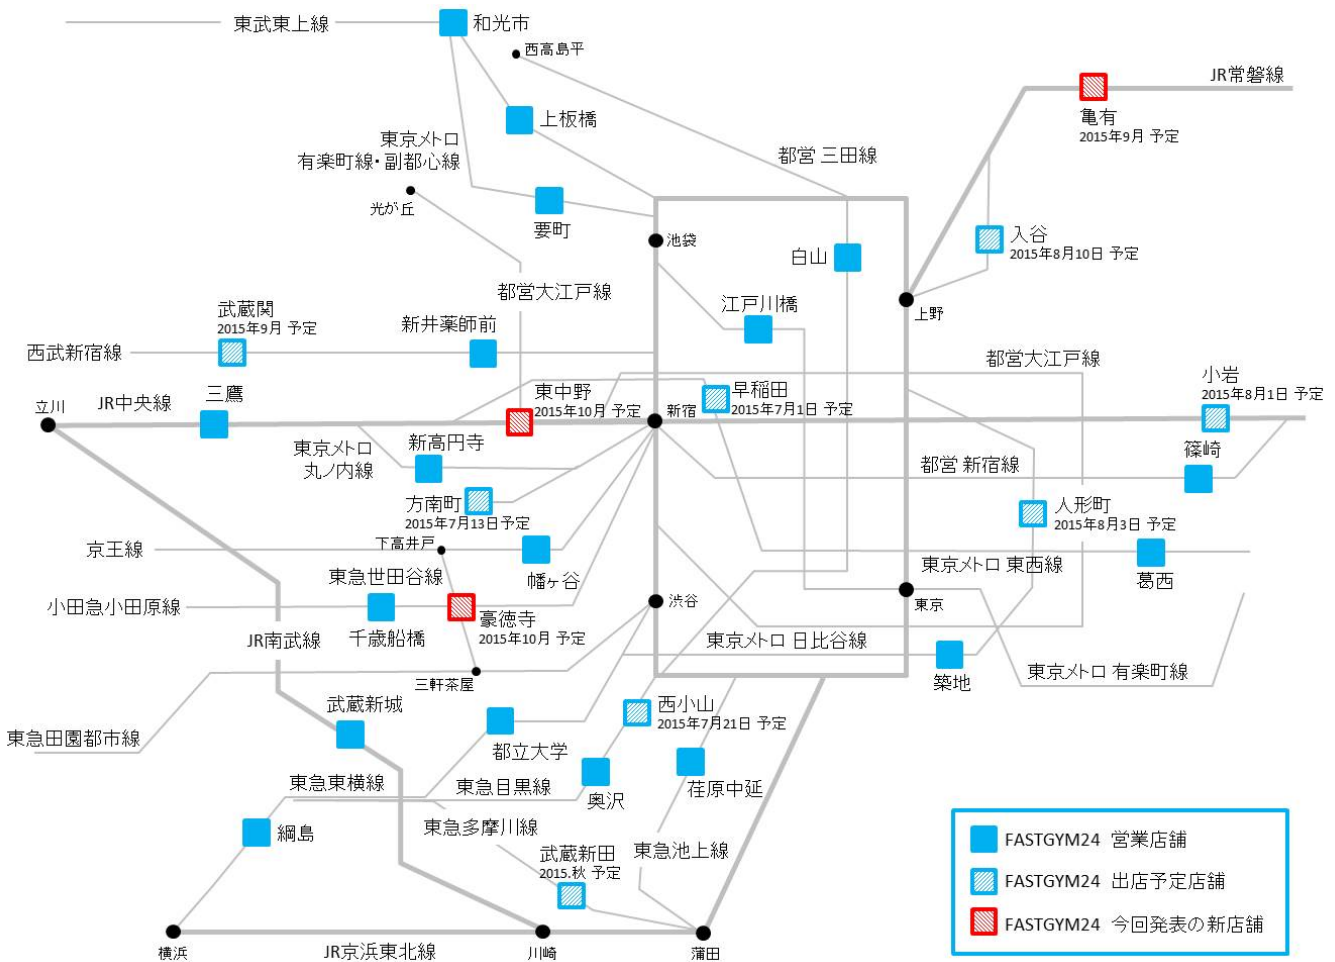

■葛飾区に初出店！ますます広がる「FASTGYM24」のネットワーク

今回新規出店を決定した JR 常磐線の亀有駅（亀有店）、JR 中央・総武線・都営大江戸線の東中野駅（東中野店）、小田急小田原線の豪徳寺駅および東急世田谷線山下駅（豪徳寺店）は、いずれも都心へのアクセス性と駅前の利便性に優れ、閑静な住宅街が広がる人気の居住エリアです。葛飾区（亀有店）は FASTGYM24 初出店、世田谷区（豪徳寺店）は、千歳船橋店、奥沢店に続く 3 店舗目の出店となります。今回の新規出店を通じて、東京 23 区内に「FASTGYM24」のネットワークを一層拡大し、充実したフィットネス環境を提供していきます。

ティップネスでは、今後も生活導線である鉄道沿線、特に「駅前」を基点として、都心部から郊外に至るまで「FASTGYM24」の新規出店を積極的に行い、2020 年までに全国 200 店舗の出店を目指します。

「FASTGYM24」展開路線図

本件に関するお問い合わせ先

ティップネス広報事務局（アズ・ワールドコム ジャパン内）担当：三輪、小川、小松
TEL: 03-5575-3229 FAX: 03-5575-3222 E-mail: tipness-press@w-az.co.jp

その他、ティップネスに関するお問い合わせ先

株式会社ティップネス マーケティング部
広報担当：武藤 / TEL: 03-3769-8706 FAX: 03-3769-9335