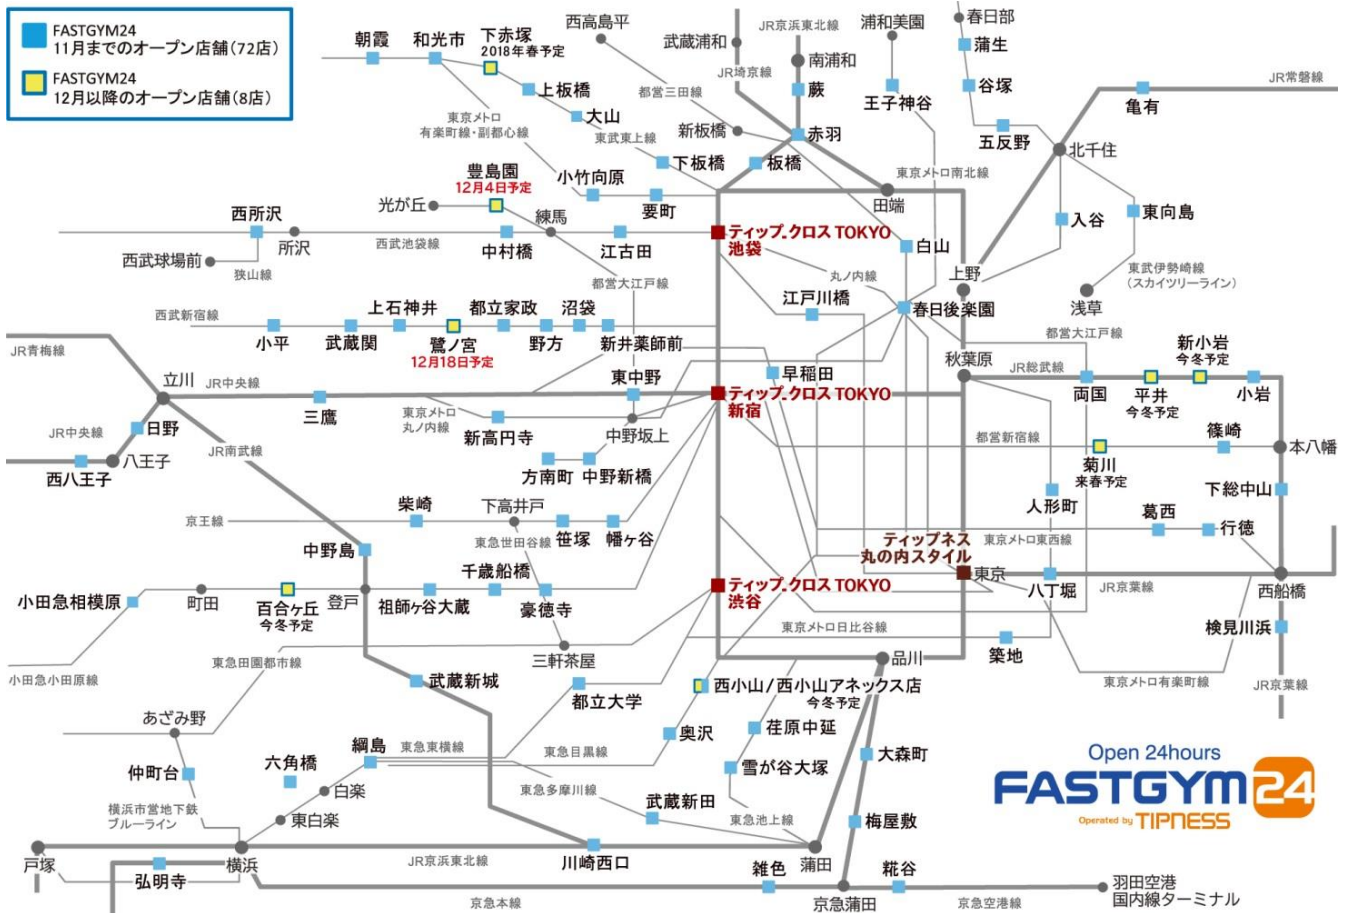

■「FASTGYM24」店舗網

■「FASTGYM24」6つの特徴

- ① **マシンジムをメインとした施設**：プールやスタジオを持たず、ジムに特化した施設構成となります。
- ② **年中無休・24時間営業**：いつでもご利用いただけるよう、定休日を設けず、24時間営業をいたします。
- ③ **通いやすい立地**：駅前のビルインタイプを中心に、通いやすさを重視します。
- ④ **リーズナブルな価格設定**：気軽に始めやすく続けやすい、7,000円台を中心とした月会費設定をいたします。
- ⑤ **深夜でも安心のセキュリティ**：会員認証の入館システムに加え、監視カメラ+集音マイクによる、施設と監視センター双方向対話型のセキュリティシステムを採用。深夜でも安心してご利用いただけます。
- ⑥ **他店舗の利用もOK**：「FASTGYM24 プラス会員」なら関東エリアの全ての「FASTGYM24」店舗が使い放題です。