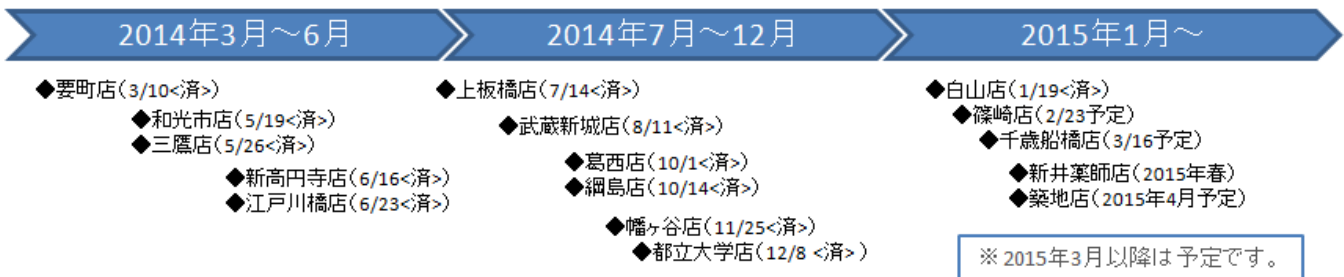

■「築地店」 — エリア特性と出店の狙い

東京メトロ日比谷線「築地駅」周辺は、日本随一の繁華街でありオフィス街である銀座や有楽町の徒歩圏内に位置し、昼夜を問わず多種多様な人々が集う活気あふれるエリアです。近年では、都心に近い居住圏としてビジネスパーソンに人気があります。FASTGYM24「築地店」は、これら駅周辺の多様なニーズに対応する新しいスタイルの施設として、2015 年 4 月にオープンする予定です。

ティップネスでは、新生活期に合わせて新規出店する「築地店」も含め、本年も新規出店を積極的に行い、「FASTGYM24」のネットワークを広げてまいります。

Open 24hours
FASTGYM24
Operated by TIPNESS

「FASTGYM24」 5 つの特徴

- ① **マシンジムをメインとした施設**：プールやスタジオを持たず、ジムに特化した施設構成となります。
- ② **年中無休・24 時間営業**：いつでもご利用いただけるよう、定休日を設けず、24 時間営業をいたします。
- ③ **通いやすい立地**：駅前のビルインタイプを中心に、通いやすさを重視します。
- ④ **リーズナブルな価格設定**：気軽に始められるよう、7,000 円台を中心とした月会費で、値ごろ感を追求します。
- ⑤ **深夜でも安心のセキュリティ**：会員認証の入館システムに加え、監視カメラ+集音マイクによる、施設と監視センター双方向対話型のセキュリティシステムを採用。深夜でも安心してご利用いただけます。

■「FASTGYM24」 — 今後の出店計画

2014年3月に第1号店となる「要町店」をオープン、その後、和光市店・三鷹店・新高円寺店・江戸川橋店・上板橋店・武蔵新城店・葛西店・綱島店・幡ヶ谷店・都立大学店と、2014年内に合計11店舗を出店しました。2015年は昨年を上回るペースでの出店を計画、1月19日に12店舗目となる白山店をオープンしたほか、篠崎店(2月23日予定)・千歳船橋店(3月16日予定)・新井薬師店(春予定)の出店がすでに決定しています。今回発表となる築地店をあわせ、現時点で合計16店舗の出店を予定しています。

※参考資料 【現在までに出店済みおよび出店が決定している店舗と開業予定時期】

■新規オープン店 概要

築地店

店舗名：FASTGYM24 築地
所在地：東京都中央区築地3-9-10 築地ビルディング2階
アクセス：東京メトロ日比谷線築地駅3番出口より徒歩1分
面積：約55坪
営業開始日：2015年4月(予定)

フロア案内

マシンジム(カーディオマシンエリア/ウェイトマシンエリア/フリーウェイトエリア/ストレッチエリア)、更衣室(男女別)、シャワールーム(男女別)、トイレ(男女別・共用)、鍵付き無料ロッカー、有料プライベートロッカー、休憩スペース