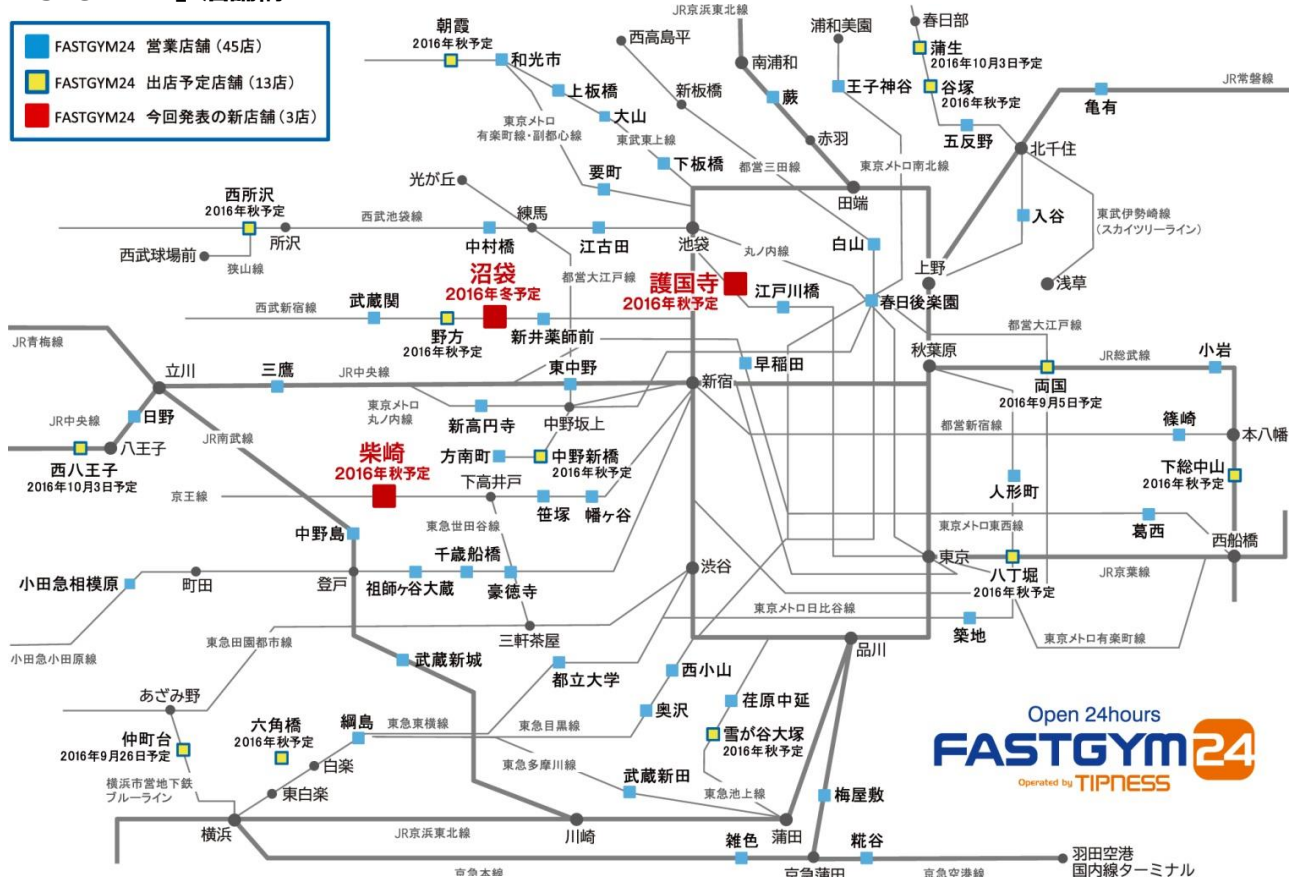

**ティップネスが多店舗展開する 24 時間営業のトレーニングジム「FASTGYM24」
2016 年秋から冬にかけて、「柴崎店」「護国寺店」「沼袋店」の新規出店を決定！**

首都圏・関西・東海地区を中心に 61 店舗の総合フィットネスクラブを展開する日本テレビグループの株式会社ティップネス（本部：東京都港区、代表取締役社長：武信幸次）は、多店舗展開している 24 時間営業のトレーニングジム「FASTGYM24（ファストジム トゥエンティフォー）」(<http://fastgym24.jp/>) の新規店舗として、2016 年秋に、「柴崎店」（京王線 柴崎駅）と「護国寺店」（東京メトロ有楽町線 護国寺駅）を、2016 年冬に「沼袋店」（西武新宿線 沼袋駅）を出店します。

■2020 年までに全国 200 店舗を目指し、続々と出店中！

FASTGYM 24 は、2014 年 3 月に 1 号店を出店以来、すでに 45 店舗をオープン。今後のオープン予定店舗と合わせると、その数は計 61 店に上り、駅前を中心に、トレーニングジムの少ない郊外のエリアにも積極展開しています。ティップネスでは、今後もさらにニーズに対応すべく積極的に「FASTGYM24」の出店を継続し、2020 年までに全国 200 店舗を目指します。

■新規出店予定店舗 概要

店舗名：FASTGYM24 柴崎
所在地：東京都調布市菊野台 1-55-2 ウィングシティ立花 1 階
アクセス：京王線 柴崎駅 徒歩 4 分
営業開始日：2016 年秋（予定）

店舗名：FASTGYM24 護国寺
所在地：東京都文京区音羽 2-11-14 第 2 サカエビル 1 階、2 階
アクセス：東京メトロ有楽町線 護国寺駅 4 番出口徒歩 1 分
営業開始日：2016 年秋（予定）

店舗名：FASTGYM24 沼袋
所在地：東京都中野区沼袋 1-7-7 1~3 階
アクセス：西武新宿線 沼袋駅 南口徒歩 1 分
営業開始日：2016 年冬（予定）

■「FASTGYM24」店舗網

※諸般の事情により下赤塚店の出店は見送りとなりました。

■多様化するニーズに対応した新業態「FASTGYM24」

「FASTGYM24」は、従来型の総合フィットネスクラブではカバーしきれない多様なニーズに対応するため、ティップネスが2014年より展開を開始したマシンジムのメインとした24時間営業のトレーニングジムです。リーズナブルな月会費で「いつでも好きなときに好きなだけ利用できる」という手軽さと利便性を提供する新ブランドとして、都内および近郊に続々出店しています。