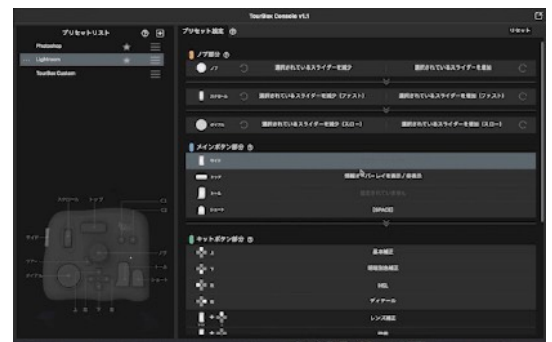

■自分好みの操作にカスタマイズできる

『TourBox』には、PhotoshopやLightroomなど各ソフトにあわせてプリセットが用意されています。また、各ボタンの操作を各ソフトにあわせて、自由にカスタマイズすることもできます。Photoshop、Lightroom、Illustrator、Capture Oneなどの画像ソフト、Clip Studio Paint、Comic Studio、Saiなどのイラスト制作ソフト、Final Cut Pro、Premiere、After Effects、DaVinci、Audition、C4Dなどの動画・音楽編集ソフトまで、どのソフトウェアでも自分の使いやすいように操作可能です。ユーザーはソフトウェア別、または使用シーン別にプリセットが行え、そのプリセットを他のクリエイターにシェアすることもできます。