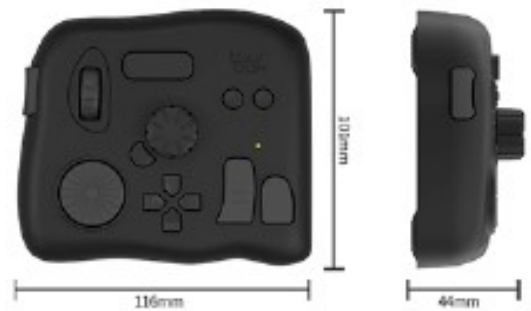

◆製品仕様

サイズ・重量：116×101×44mm・370g
ポート：USB 3.0 (USB Type-C)
対応システム：macOS 10.10以降、Windows 7以降
発売予定時期：2020年4月出荷開始予定
発売予定価格：オープンプライス
(想定販売価格 19,600円[税込])

【メディア関係者・インフルエンサーの方々へ】

このクリエイティブコントローラー『TourBox』が気になったメディア関係者・YouTuber・インフルエンサーの方は、お気軽に日本でPRサポートの担当者（川村）まで、メールにてご連絡ください。ぜひとも、貴誌や貴サイトで、取り上げていただけますと幸いです。

なお、掲載用の画像は、下記プレス用の素材からご自由にお使いください。

Makuakeのプロジェクト：<http://bit.ly/PressRelease01_TourBox>

TourBox公式サイト：<https://www.tourboxtech.com/jp/>

Facebook：<https://www.facebook.com/TourBoxJapan/>

Twitter：<https://twitter.com/TourBoxJapan>

Instagram：<https://www.instagram.com/tourboxofficial/>

【本製品に関する問い合わせ先】

Tourbox Tech Inc.

担当：マーケティングチーム 孫 珂

メール：marketing-jp@tourboxtech.com support@tourboxtech.com

プレス用素材：<http://bit.ly/TourBox_image>

本件は、下記Tourbox Tech Inc.が本来の問い合わせ先ですが、日本でPRのサポートをしている川村宛（hachibei.kawamura@gmail.com）まで、ご連絡を頂ければ、対応させていただきます。

そのほか必要な素材や取材のお問い合わせは、上記メールアドレスまでご連絡ください。