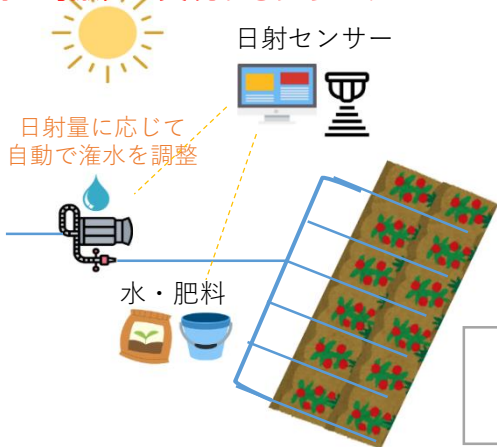

都市型いちご収穫体験 「ふくい天空のいちご狩り」

屋上で開放感ある
いちご狩り

《都市部》

メリット

- ・良好なアクセス
- ・高い集客効果

デメリット

- ・限られた敷地面積
- ・非ハウス環境のためいちご苗の生長が困難
- ・配送コスト

→ デメリットを解決し、地価が高い都市部でも収益性を上げるために様々な技術を活用

★繊維排水効果

★IoT灌水管理（日射比例灌水システム）

遠隔による灌水も可能

★高い可搬性を実現するプランター

★IoT灌水管理
(日射比例灌水システム)
グラスITフィールズ(株)

配送

果実を増やしたプランター

回収

果実が減ったプランター

★繊維排水効果
前田工織(株)

- ・繊維資材（排水材）によって
土壌や培地の余剰水を速やかに排出
- ・排水効率が高い特殊プランター
→排水効率の改善と低コスト化を実現
→昼夜間の培地内温度差を大きくし、
良好な糖酸比を達成

排水材「モノフィラチューブ」

明城ファーム
(越前市)

《郊外》

メリット

- ・広大な敷地
- ・ハウス環境のためいちご苗の生長が可能
→ 順次、プランターのローテーションを行い出荷