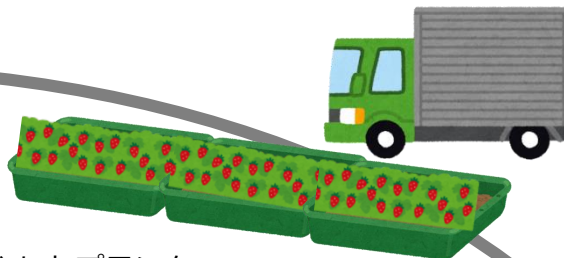

★繊維排水効果

★IoT灌水管理（日射比例灌水システム）

遠隔による灌水も可能

★高い可搬性を実現するプランター

★IoT灌水管理
(日射比例灌水システム)
グラスITフィールズ(株)

配送

果実を増やしたプランター

回収

果実が減ったプランター

★繊維排水効果
前田工織(株)

- ・繊維資材（排水材）によって
土壌や培地の余剰水を速やかに排出
- ・排水効率が高い特殊プランター
→排水効率の改善と低コスト化を実現
→昼夜間の培地内温度差を大きくし、
良好な糖酸比を達成

排水材「モノフィラチューブ」

明城ファーム
(越前市)

《郊外》

メリット

- ・広大な敷地
- ・ハウス環境のためいちご苗の生長が可能
→ 順次、プランターのローテーションを行い出荷