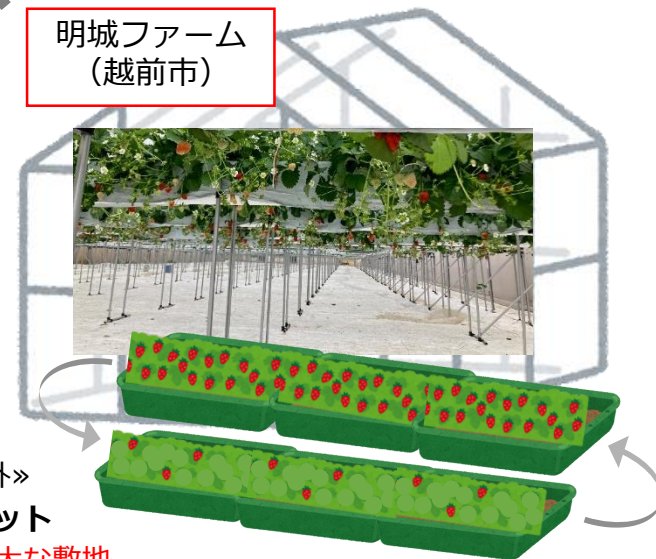

★繊維排水効果

★IoT灌水管理（日射比例灌水システム）

遠隔による灌水も可能

★高い可搬性を実現するプランター

★IoT灌水管理
(日射比例灌水システム)
グラスITフィールズ(株)

配送

果実を増やしたプランター

回収

果実が減ったプランター

★繊維排水効果
前田工織(株)

- ・繊維資材（排水材）によって
土壌や培地の余剰水を速やかに排出
- ・排水効率が高い特殊プランター
→排水効率の改善と低コスト化を実現
→昼夜間の培地内温度差を大きくし、
良好な糖酸比を達成

排水材「モノフィラチューブ」

明城ファーム
(越前市)

《郊外》

メリット

- ・広大な敷地
- ・ハウス環境のためいちご苗の生長が可能
→ 順次、プランターのローテーションを行い出荷