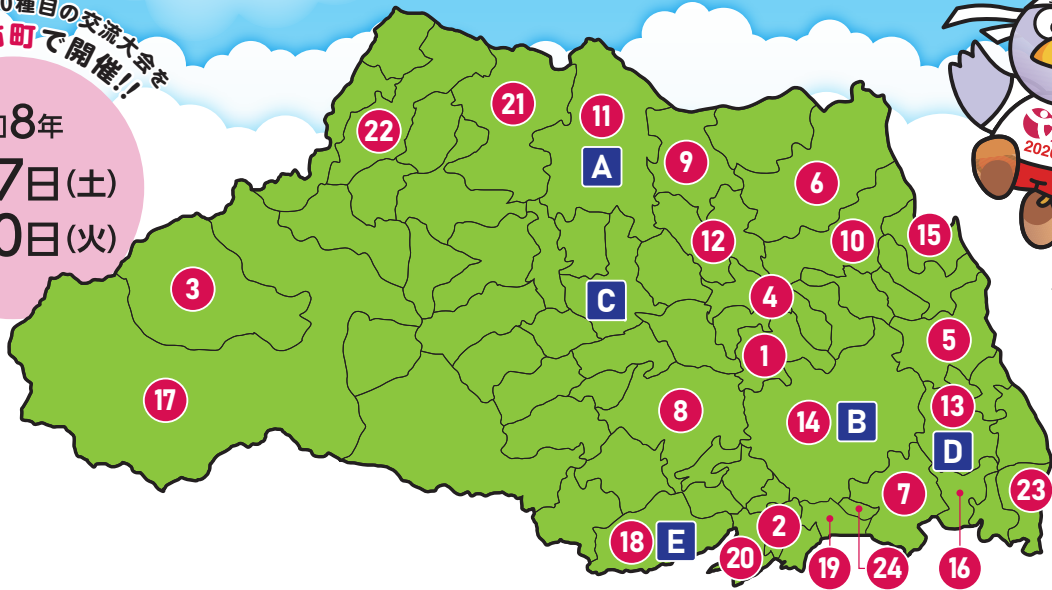

ねんりんピック 彩の国さいたま2026

ってどんなイベント？ねんりんピックのことをもっと知ろう！

60歳以上の方を中心とするスポーツ、文化、健康と福祉の総合的な祭典です。スポーツ・文化の交流大会が行われるほか、誰もが参加できる様々なイベントも開催し、あらゆる世代が楽しみ、交流を深めることができます！

スポーツと文化、30種目の交流大会を
県内24市町で開催！！

令和8年
11月7日(土)
～10日(火)

コバトン & さいたまっち

交流大会開催種目 及び 会場地

1 上尾市 弓道	2 朝霞市 空手道	3 小鹿野町 サイクリング	4 桶川市 インディアカ	5 春日部市 卓球	6 加須市 グラウンド・ゴルフ	7 川口市 水泳 / 健康マージャン	8 川越市 ダンススポーツ
9 行田市 剣道	10 久喜市 レクリエーションダンス	11 熊谷市 ソフトテニス / ラグビーフットボール	12 鴻巣市 ソフトボール	13 越谷市 太極拳 / 軟式野球			
14 さいたま市 テニス / サッカー / なぎなた / 軟式野球 / 俳句			15 幸手市 囲碁	16 草加市 ボウリング	17 秩父市 ペタンク	18 所沢市 スポーツウエルネス 吹矢	19 戸田市 マラソン
20 新座市 マレットゴルフ		21 深谷市 ゲートボール	22 本庄市 ゴルフ	23 三郷市 スポーツチャンバラ	24 蕨市 将棋		

誰でも楽しめます♪ 埼玉県内で多彩なイベント同時開催！

A 熊谷市 熊谷スポーツ文化公園 総合開会式※ ふれあい広場 協賛イベント	B さいたま市 埼玉会館 総合※ 閉会式 彩の国さいたま 芸術劇場 地域文化伝承館 (ステージ) 埼玉県立 近代美術館 美術展 ソニックシティ・鐘塚公園 ねんりん 彩の国 フェスタ ふれあいニュースポーツ 健康フェア 地域文化伝承館(展示) 展示・相談コーナー ふれあい広場 併催イベント	
C 東松山市 埼玉県こども動物自然公園 eスポーツ	D 越谷市 サンシティ越谷市民ホール 講演会※	E 所沢市 所沢市民文化センターミュージズ 音楽文化祭※

※観覧には事前申込が必要です。応募者多数の場合は抽選となります。