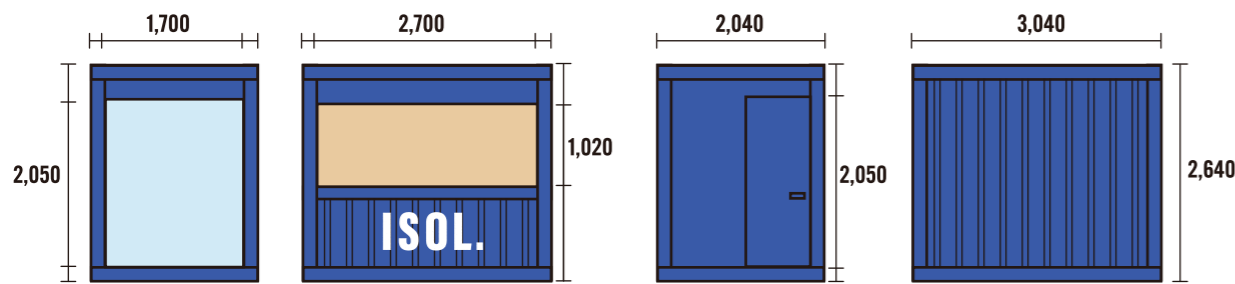

ウッドデッキ OPEN 時

ウッドデッキ OPEN 時

Since2021

完全受注生産

あなただけの物語を作る コンテナハウス「ISOL」

Container house "ISOL". It creates your own original story.

THE GREAT GOOD PLACE

ISOL.

IRON SOURCE OF LIGHT

ウッドデッキ CLOSE 時