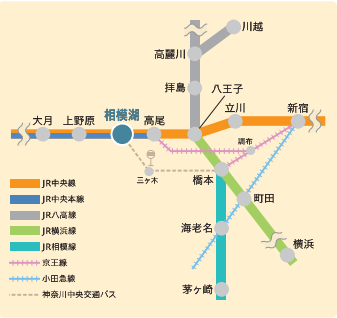

- チケットに関するお問合せ:
「ジゼル」全2幕 チケットかながわ 0570-015-415
「Ballet Park」キャピタルヴィレッジ 03-3478-9999

特設ステージ
パイプ椅子エリア
ファミリーブース
ベンチシートエリア
ひな壇エリア
※上記は「ジゼル」の座席割り、「Ballet Park」は全席指定(一律)です。
(公演共通のご注意事項)
【出演者・演目について】
出演者・演目は2025年7月15日時点の予定です。最終的な出演者・演目は当日発表いたします。
【公演の顺延・中止について】
荒天時は公演を顺延または中止とし、公式サイト等でお知らせいたします。
18日(土)が荒天の場合:オープニングイベントは中止、「ジゼル」は翌19日(日)同時刻に順延いたします。
19日(日)が荒天の場合:全演目を中止いたします。
開演後も気象状況等により、主催者判断で中止・中断する場合がございます。
【チケットについて】
車椅子をご使用のお客様は事前に各「チケットに関するお問合せ」までご連絡ください。
公演の中止・顺延を除き、キャンセル・払戻はできません。
公演中止の際はチケットが必要です。
公演中止の場合、チケット代金以外の補償はいたしません。
【会場について】
ファミリーブースは芝生エリアです。シート等は各自でご準備ください。椅子のお持込みはご遠慮ください。
「ジゼル」は、開演前および休憩中は飲食可能ですが、上演中の飲食はできません。「Ballet Park」は、上演中も飲食が可能です。
会場は公共の公園です。ごみは各自でお持ち帰りください。
野会场のため、急な霜や寒暖差、日差し等への対策を各自でお願いいたします。

ACCESS

Table with 4 columns: Direction, Departure Time, Arrival Time, and Notes. It lists train schedules for Sagami Lake Station.

神奈川県立相模湖公園 相模原市緑区与瀬317-1 Tel: 042-684-3276

- 交通:【電車】JR中央線「相模湖駅」下車 徒歩10分
【バス】JR・京王橋本駅から三ヶ木行きバス38分、終点「三ヶ木」乗り換え、JR相模湖駅行きバス13分「相模湖公園前」下車 徒歩2分
【車】中央高速道相模湖東インターから2キロ(下り線出口専用)または相模湖インターから4キロ※駐車台数には限りがございますので予めご了承ください。

フェスティバルに関するお問合せ:
相模湖 芸術・文化のまちづくり実行委員会
(相模湖商工会内)
Tel: 042-684-3347

公式サイト:
https://r.goope.jp/sagamiko-ballet/
※最新の開催時間・内容はこちらからご確認ください。※天候の変化等により、開演直前や開演中でも中止される場合がございます。最新の開催状況はこちらからご確認ください。

2025 The Ballet Festival LAKE SAGAMI
バレエのまち相模湖
~日本バレエ発祥の地・神奈川より世界へ~
さがみ湖
野外バレエ
フェスティバル
2025
神奈川県相模湖地域では、バレエを中心に芸術・文化で地域を盛り上げる「相模湖 芸術・文化のまちづくり(バレエのまち相模湖)」プロジェクトが進行中です。日本バレエ発祥の地と言われる神奈川県には、バレエの歴史や文化が根付いており、相模湖畔では過去3回、大規模な野外バレエフェスティバルが開催されてきました。今年はその機運を高めるため、「さがみ湖野外バレエフェスティバル2025」を開催。自然に開かれた開放的な空間で、地域の人々や子どもたちが気軽にバレエを楽しむ機会を提供し、「バレエのまち相模湖」の魅力を広げ発信していきます。どうぞお楽しみに!