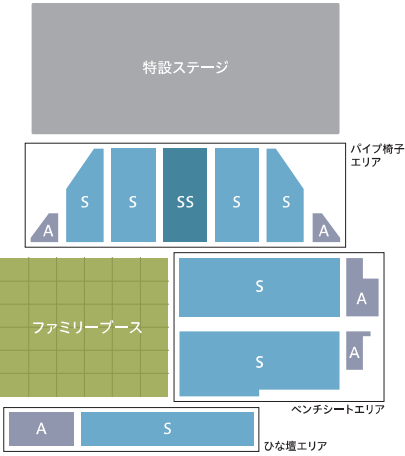

TICKET INFORMATION

10.18(土)「ジゼル」全2幕

全席指定(税込):SS席10,000円 S席7,000円 A席4,000円
U24(24歳以下)各席種の半額(S・A席のみ/枚数限定/「チケットかながわ」のみ取扱い)
ファミリーブース18,000円
(芝生エリア4名まで/要同時入場/椅子・シートの用意はございません)
※未就学児童の入場は不可です。

10.19(日) バレエのまち相模湖 特別公演「Ballet Park 2025」

全席指定(税込):3,500円 ファミリーブース12,000円
(芝生エリア4名まで/要同時入場/椅子・シートの用意はございません)
※3歳以上からチケットが必要です(2歳以下でも席を利用される場合は要チケット)
※2歳以下のお子様(10歳から可)が保護者の膝上で鑑賞される場合はチケット不要です。但し、ファミリーブースの2歳以下席上は2名までに限ります。皆様一緒にご入場ください。

チケット発売日:2025.8.2(土)10:00~

- チケット取扱い:
  チケットかながわ https://www.kanagawa-kenminhall.com/d/sagamiko_ballet_2025
  キャピタルヴィレッジ https://www.capital-village.co.jp/
  チケットぴあ https://t.pia.jp/
  ローソンチケット https://l.tike.com/
  イープラス https://eplus.jp/
  チケットムーブ.net https://move-ticket.pia.jp/
  チケットMove 042-742-9999
  ※ファミリーマート、セブンイレブン、ローソン、ミニストップでもお求めいただけます。

- チケットに関するお問合せ:
  「ジゼル」全2幕 チケットかながわ 0570-015-415
  「Ballet Park」キャピタルヴィレッジ 03-3478-9999

特設ステージ
パイプ椅子エリア
ファミリーブース
ベンチシートエリア
ひな壇エリア
※上記は「ジゼル」の座席割り、「Ballet Park」は全席指定(一律)です。
(公演共通のご注意事項)
【出演者・演目について】
出演者・演目は2025年7月15日時点の予定です。最終的な出演者・演目は当日発表いたします。
【公演の顺延・中止について】
荒天時は公演を顺延または中止とし、公式サイト等でお知らせいたします。
18日(土)が荒天の場合:オープニングイベントは中止、「ジゼル」は翌19日(日)同時刻に順延いたします。
19日(日)が荒天の場合:全演目を中止いたします。
開演後も気象状況等により、主催者判断で中止・中断する場合がございます。
【チケットについて】
車椅子をご使用のお客様は事前に各「チケットに関するお問合せ」までご連絡ください。
公演の中止・顺延を除き、キャンセル・払戻はできません。
公演中止の際はチケットが必要です。
公演中止の場合、チケット代金以外の補償はいたしません。
【会場について】
ファミリーブースは芝生エリアです。シート等は各自でご準備ください。椅子のお持込みはご遠慮ください。
「ジゼル」は、開演前および休憩中は飲食可能ですが、上演中の飲食はできません。「Ballet Park」は、上演中も飲食が可能です。
会場は公共の公園です。ごみは各自でお持ち帰りください。
野会场のため、急な霜や寒暖差、日差し等への対策を各自でお願いいたします。