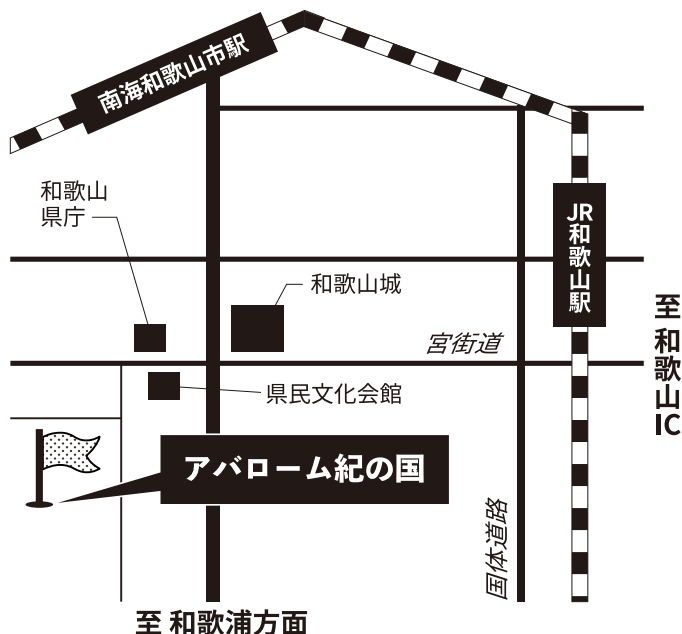

- ①会社名・屋号
- ②会社名・屋号 (かな)
- ③所属・役職
- ④氏名
- ⑤同行来場者 氏名 (※ある場合)
- ⑥連絡先 電話番号
- ⑦郵便番号
- ⑧住所
- ⑨主な業種 ※下記よりお選びください
 - ・小売業
 - ・卸売業
 - ・メーカー
 - ・外食関連、宿泊施設
 - ・その他 (自由記入)

宛先 >> kigyou@yarukiouendan.jp

会場までのアクセス

公共交通でお越しの方

- >> JR 和歌山駅下車
 - ・医大病院行 和歌山バス「真砂町」下車
 - ・和歌山港駅行 和歌山バス「県庁前」下車
- >> 南海和歌山市駅下車
 - ・海南駅前行 和歌山バス「真砂町」下車

お車でお越しの方

- >> 阪和自動車道 和歌山 IC 出口から約 20 分
- >> JR 和歌山駅から約 10 分
- >> 南海和歌山市駅から約 5 分

徒歩でお越しの方

- >> JR 和歌山駅から約 40 分
- >> 南海和歌山市駅から約 20 分