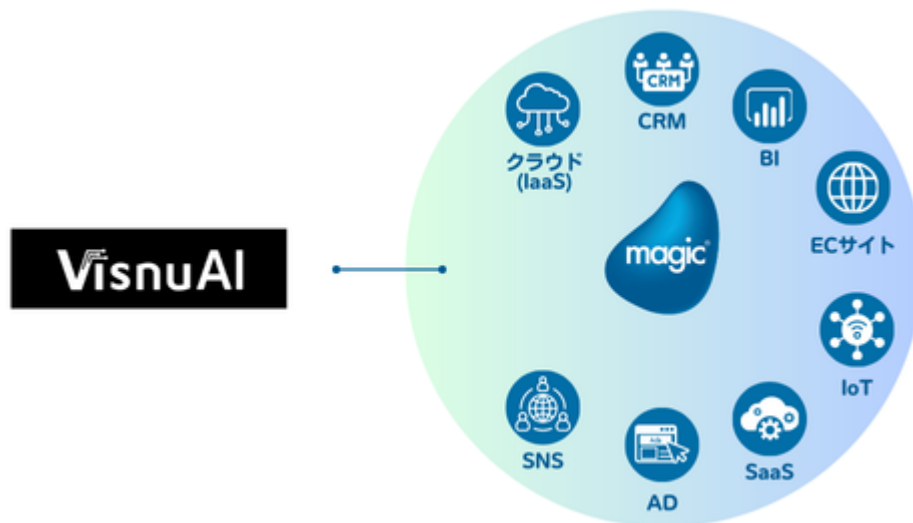

2025年3月24日

報道関係者各位

マジックソフトウェア・ジャパン株式会社
Visnu 株式会社

プレスリリース

マジックソフトウェア・ジャパンとエッジ AI スタートアップの Visnu が

戦略的パートナーシップを締結

～エッジ AI 「VisnuAI」 のリアルタイム分析データを
データ連携ツール 「Magic xpi」 がクラウドヘシームレスに統合～

マジックソフトウェア・ジャパン株式会社（本社：東京都新宿区、代表取締役社長 佐藤敏雄、以下「マジックソフトウェア」）と、エッジ AI によるリアルタイム分析を得意とする Visnu 株式会社（本社：岩手県盛岡市、代表取締役 CEO 千葉 涼介、以下「Visnu（ヴィシュヌ）」）は、このたび戦略的パートナーシップを締結しました。

本提携により、マジックソフトウェアのノーコードデータ連携プラットフォーム「Magic xpi」と、Visnuのエッジ AI プロダクト「VisnuAI（ヴィシュヌアイ）」がシームレスに連携し、現場でのリアルタイムデータ分析結果をクラウドへスムーズに統合できるようになります。これにより、小売業や製造業をはじめとするさまざまな業界の企業ユーザーは、迅速なデータ活用によるビジネスの意思決定や実行を加速させ、業務の最適化や新たなビジネス価値の創出を実現します。

■背景とシナジー

近年、IoT デバイスやエッジコンピューティングの活用が加速する一方で、リアルタイム分析結果を既存のシステムやクラウド環境へスムーズに統合することが課題となっています。Magic xpi はノーコードによる高い柔軟性をもつデータ連携プラットフォームとして、これまで数多くの企業システム統合を支援してきました。一方、Visnu はエッジ AI の OOTB (Out-of-the-Box：すぐに利用開始できる) アーキテクチャを提供し、現場でのリアルタイムデータ処理を得意としています。

本提携により、エッジ AI とデータ連携プラットフォームを組み合わせることで、現場のリアルタイム分析結果をクラウドへシームレスに統合できる環境が容易に構築できるようになります。これにより、企業は迅速かつ包括的にデータを活用し、ビジネスの価値向上に集中することが可能となります。

■今後の展開

マジックソフトウェアと Visnu は、共同ソリューションの提供を通じ、小売業、製造業、ヘルスケア、スマートシティなど、多様な分野の企業を対象にデータ活用支援を推進します。また、両社の技術力を生かし、エッジ AI とクラウドの連携をより強化する新たなソリューションの開発にも取り組む予定です。