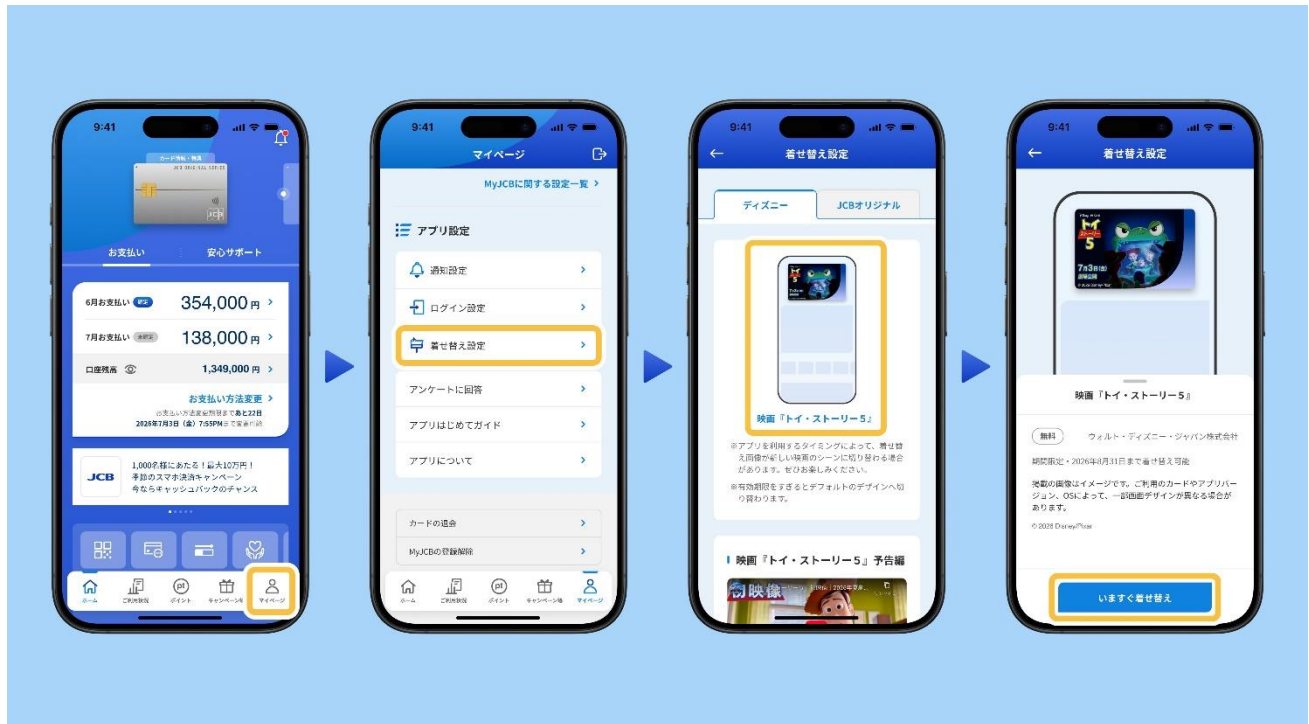

<報道関係各位>

株式会社ジェーシービー

MyJCB アプリの着せ替え機能に 期間限定ディズニーデザインが登場！

株式会社ジェーシービー（本社：東京都港区、代表取締役会長 兼 執行役員社長：二重 孝好、以下：JCB）は、ディズニー&ピクサー映画最新作『トイ・ストーリー5』公開を記念したタイアッププロモーションの一環として、MyJCB アプリの着せ替え機能に期間限定デザインを追加しました。今回を皮切りに、今後もディズニー作品の魅力を詰め込んだデザインを順次追加していく予定です。

※本機能をご利用いただくには、最新版の MyJCB アプリのダウンロードが必要です。

▶MyJCB アプリの詳細・アプリダウンロードは[こちら](#)

映画『トイ・ストーリー5』デザインについて

①概要

ディズニー★JCB カード、JCB オリジナルシリーズ会員様を対象に、映画『トイ・ストーリー5』の世界観をご自身のスマートフォンでいつでも身近に感じられる期間限定デザインを用意しました。

MyJCB アプリにログインする期間に応じて、ホーム画面に表示されるデザインが変わります。

表情を変えるデザインを通じて、トイ・ストーリーの魅力溢れる世界観をお楽しみください。

対象会員	ディズニー★JCB カード、JCB オリジナルシリーズ会員
対象期間	2026年6月18日(木)～2026年8月31日(月)

②設定方法

ホーム>マイページ>アプリ設定>着せ替え設定の「ディズニータブ」から「映画『トイ・ストーリー5』」>「今すぐ着せ替え」より設定できます。

映画『トイ・ストーリー5』について

ディズニー&ピクサーの大傑作「トイ・ストーリー」シリーズの最新作。想像力豊かで内気な少女・ボニーの成長を、そばで見守ってきたカウガール人形のジェシー。