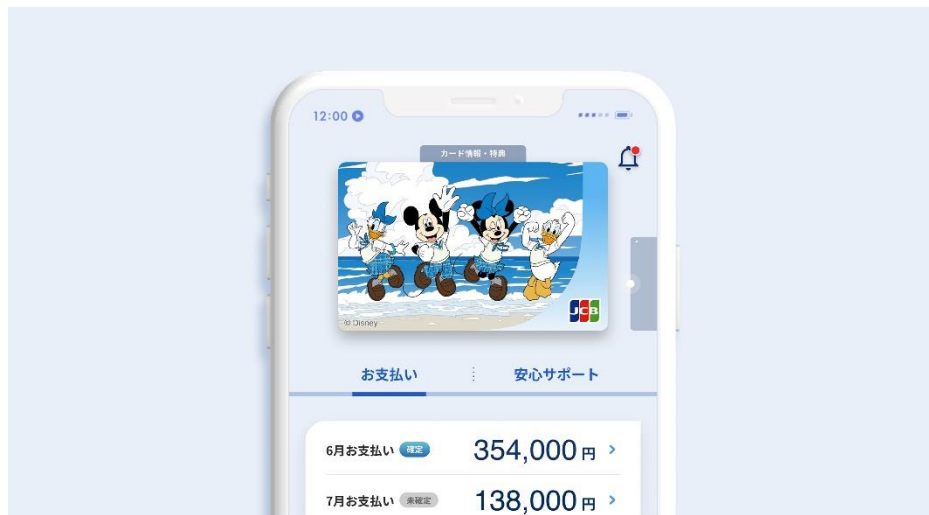

©2026 Disney/Pixar.

劇場公開	7月3日(金)
公式サイト	https://www.disney.co.jp/movie/toy5

今後の展開について

映画『トイ・ストーリー5』の期間限定デザインの終了後には、継続してディズニーデザインをテーマに「ミッキー&フレンズ・デザイン」を追加予定です。

今回の映画『トイ・ストーリー5』でのタイアップにとどまることなく、今後も様々なディズニーデザインとのプロモーション連動を展開予定です。期間中だけでなく、日常的に楽しめるデザインから、最新映画と連動した期間限定デザインまで、お楽しみいただけるコンテンツを順次追加してまいりますので、ぜひご期待ください。

<ミッキー&フレンズ・デザインイメージ>

MyJCBアプリについて

「MyJCB」は、ご利用金額やポイント残高の確認、安全・安心をサポートするメール配信など、JCB カード会員専用の WEB サービスです。

お持ちのスマートフォンで使える MyJCB アプリもご用意しています。

ID・パスワード入力の要らない簡単ログイン、直近のカードご利用状況をグラフで表示、もしもの時に安心な不正使用検知に関する PUSH 通知など、MyJCB アプリならではの機能があり、さらに便利に利用できます。