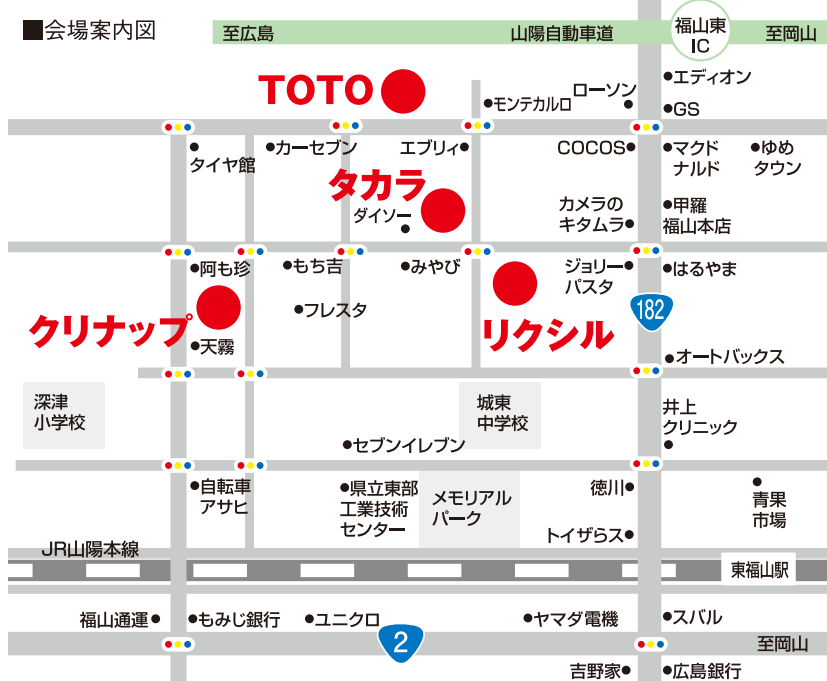

TOTO タカラ クリナップ リクシル 4会場にお越しく下さい

ご来場プレゼント

有名ラーメン店主オススメ生ラーメン 三杯勝負

3会場のスタンプが貯まると **ガラポン抽選会** (TOTO福山ショールーム会場)

1 2 3

建設業者登録広島県知事(特-2)第14883号
宅地建物取引業者免許 広島県知事許可(5)第8716号

坂本工務店

福山市花園町一丁目1番27号 [バラ公園前]