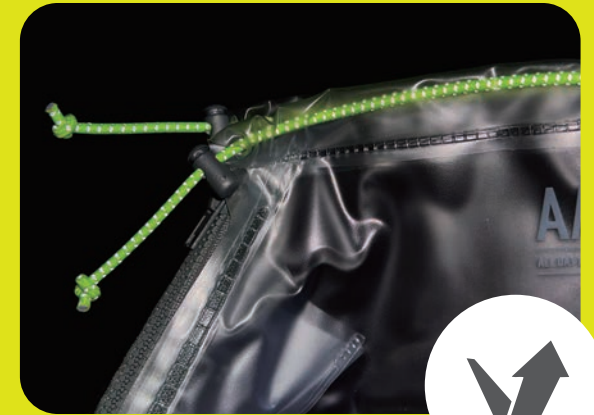

傘をさしてても、
足元は濡れちゃう…

そんなモヤモヤを解決!

シューズレインカバー

お気に入りの革靴やスニーカーなどのシューズを突然の雨や泥から守る、シューズ用レインカバー。持ち運び用のケース付きでいつものバッグに入れて備えられます。

暗闇で光るリフレクター

A/D2 シューズレインカバー

税込1,980円(税抜1,800円)

Material: 塩化ビニル樹脂