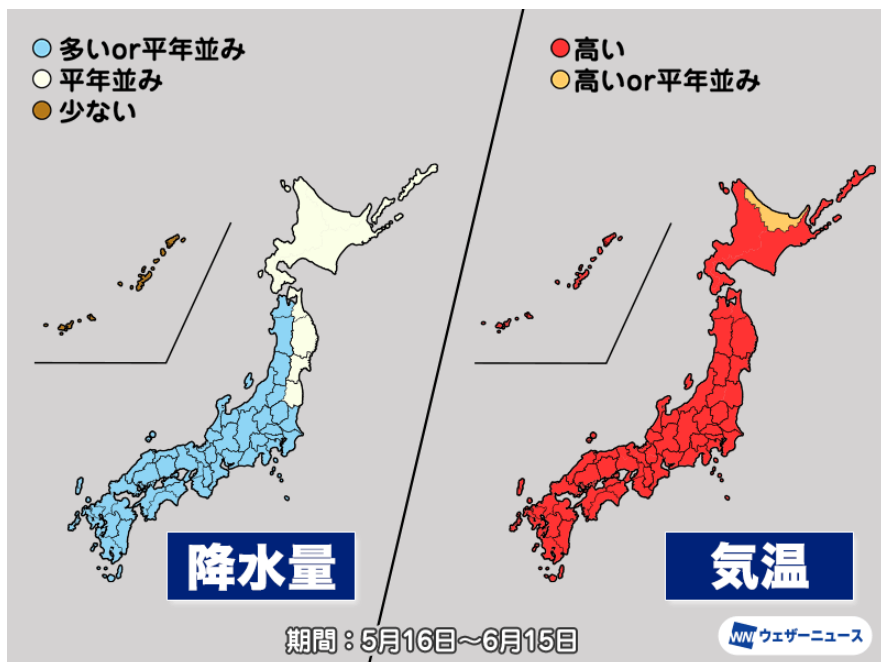

A/D²

ALL DAY ALL DRY

A/D² (エーディーツー) は
" ALL DAY ALL DRY - いつもドライな毎日を"
をコンセプトにした、ウォータープルーフブランドです。

突然の雨などのアクシデントに対応し、
天候を気にせずにアクティビティーを楽しめるような
アイテムを展開しています。

今後の梅雨・降水予想(2026年)

2026年梅雨の見通し

雨量は平年並か多くなる予想

	沖縄・奄美	九州南部～東北北部
梅雨入り	平年より早い	概ね平年並となる予想
梅雨明け	4日以上長い予想	平年並か早くなる見込み

気象庁は5月16日から6月15日までの1か月予報
全国的に気温の高い状態は続き、西日本、東日本では**降水量も増える予想**。
梅雨入りに向けて大雨への準備が必要です。

参考 URL : ウェザーニュース (長期予報更新日: 5月15日)
<https://weathernews.jp/opinion/>

総雨量は九州～東北で平年並か多い 大雨災害に警戒

2026年の梅雨期間の雨量は、沖縄・奄美で平年並、九州南部～東北北部で平年並か多くなる予想です。

沖縄・奄美では5月下旬にかけて、周期的に天気が変わる時期があるものの、次第に曇りや雨の日が多くなる見通しです。6月上旬から中旬は湿った空気の影響で強雨や大雨となる可能性があります。

6月は日本の南で太平洋高気圧の勢力が次第に強まり、梅雨前線は本州付近に停滞しやすくなります。

7月前半になると、太平洋高気圧は北への張り出しをさらに強め、梅雨前線は西日本の日本海沖から北陸・東北南部付近に北上します。西日本は6月半ば頃から7月上旬にかけて、東日本の太平洋側は6月下旬、北陸や東北は7月前半を中心に、強雨や大雨に注意・警戒が必要です。