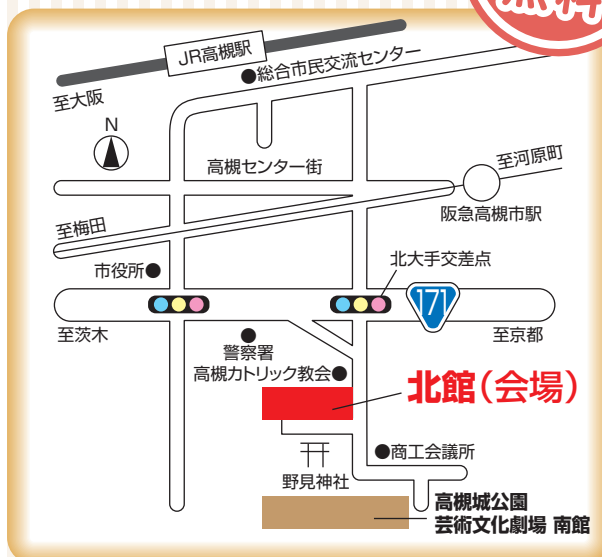

2023

自らの健康は
自らが守ろう

来場記念品あり(先着1,000人)

高槻市制
80
周年記念

健康・食育フェア& 健康たかつき21シンポジウム

と き 9月3日(日) 10:00~15:30 (15:00受付終了)

ところ 高槻城公園芸術文化劇場 北館 (旧高槻現代劇場)
(高槻市野見町2番33号)

入場
無料

会場に直接お越しください!

北館 中ホール

健康たかつき21シンポジウム

テーマ 皮膚の老化に挑む

10:00~12:00

オープニング

消防音楽隊のリフレッシュコンサート

講演会

皮膚のアンチエイジング
~最新医学からのアプローチ~

[講師] 森脇 真一氏
(大阪医科薬科大学医学部皮膚科学教授)

パネルディスカッション

[パネリスト] 森脇 真一氏
黒川 浩史氏
(高槻市医師会 副会長/医療法人愛基会 黒川医院 院長)

[司会] 河野 公一氏
(高槻市健康づくり推進協議会 会長/大阪医科薬科大学 名誉教授)

●JR高槻駅から徒歩12分 ●阪急高槻市駅から徒歩5分
●来場は公共交通機関をご利用ください ●館内禁煙