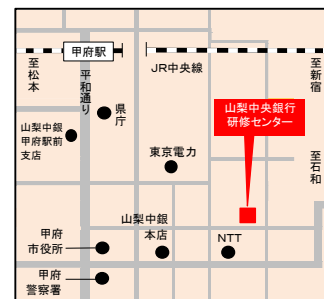

↓↓お申込みフォームはこちら↓↓

お申込み方法

お問い合わせ・お申込みについては、電話もしくはメールにて承ります。

電話: 070-7373-3087 (受付時間: 平日9:00~17:00)

メール: shiryoukan@yamanashibank.co.jp

※メールでお申し込みの場合は、参加する保護者様のお名前とご連絡先

参加人数をご記入ください。